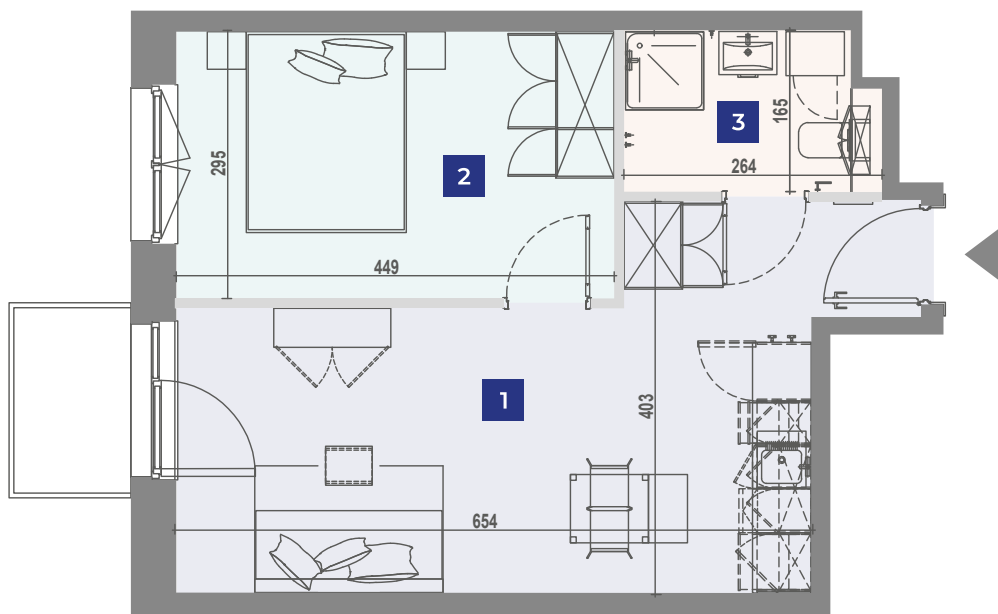

VANTAGE RENT

Ulica	Adres	Klatka	Pokoje	Piętro	Powierzchnia
Jaworska	6/69	C	2	2	38,65m ²

Wrocław, Jaworska 6

UL. JAWORSKA

UL. STRZEGOMSKA

- | | | |
|----------|-------------------------|---------------------|
| 1 | Pokój dzienny z aneksem | 22,64m ² |
| 2 | Sypialnia | 12,28m ² |
| 3 | Łazienka | 3,73m ² |

Niniejsze dane są poglądowe. Pomiarów pod zakup mebli, urządzeń i wyposażenia należy dokonać z natury. Meble i wyposażenie/elementy ruchome lokalu przedstawione na rzucie są przykładowe i nie stanowią jego gwarantowanego wyposażenia. Oznaczenie graficzne wykończenia balkonu/ loggi/ tarasu nie odzwierciedla rzeczywistego układu materiału wykończeniowego, a jest jedynie poglądowe.