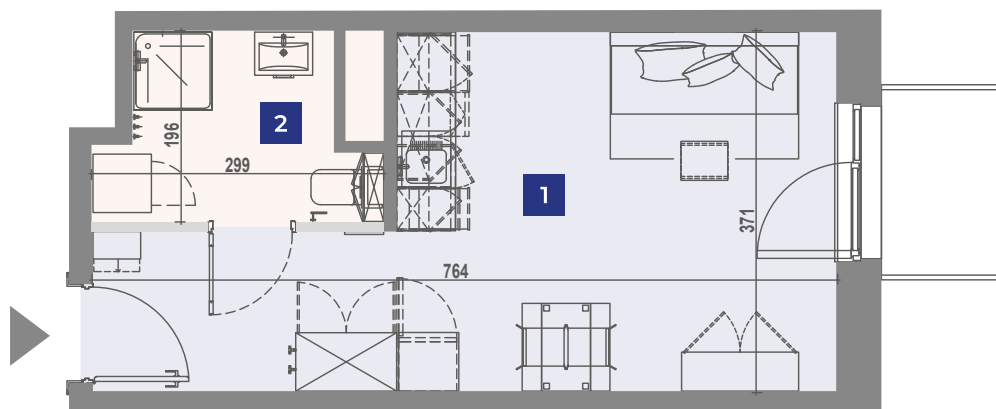

VANTAGE RENT

Ulica	Adres	Klatka	Pokoje	Piętro	Powierzchnia
Jaworska	6/160	C	1	5	26,22m ²

Wrocław, Jaworska 6

UL. JAWORSKA

UL. STRZEGOMSKA

- 1** Pokój dzienny z aneksem 21,77m²
- 2** Łazienka 4,45m²

Niniejsze dane są poglądowe. Pomiarów pod zakup mebli, urządzeń i wyposażenia należy dokonać z natury. Meble i wyposażenie/elementy ruchome lokalu przedstawione na rzucie są przykładowe i nie stanowią jego gwarantowanego wyposażenia. Oznaczenie graficzne wykończenia balkonu/ loggi/ tarasu nie odzwierciedla rzeczywistego układu materiału wykończeniowego, a jest jedynie poglądowe.