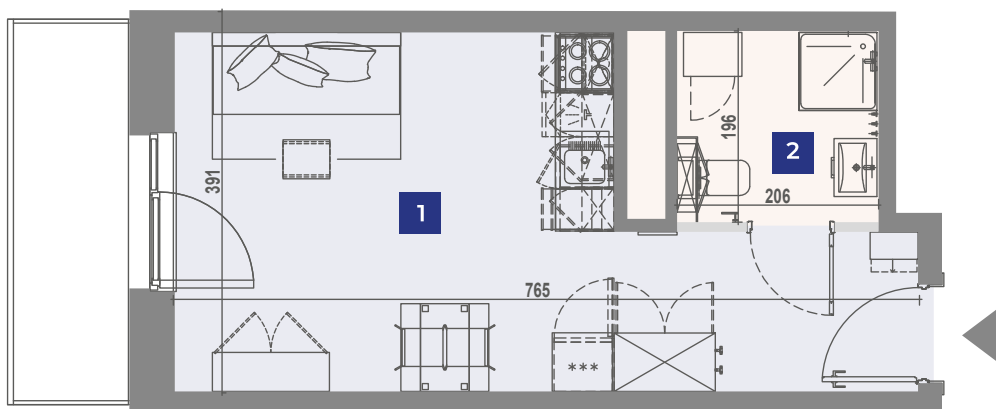

Ulica	Adres	Klatka	Pokoje	Piętro	Powierzchnia
Jaworska	6/254	C	1	8	25,51m ²

Wrocław, Jaworska 6

UL. JAWORSKA

UL. STRZEGOMSKA

- 1** Pokój dzienny z aneksem 21,77m²
- 2** Łazienka 3,74m²

Niniejsze dane są poglądowe. Pomiarów pod zakup mebli, urządzeń i wyposażenia należy dokonać z natury. Meble i wyposażenie/elementy ruchome lokalu przedstawione na rzucie są przykładowe i nie stanowią jego gwarantowanego wyposażenia. Oznaczenie graficzne wykończenia balkonu/ loggi/ tarasu nie odzwierciedla rzeczywistego układu materiału wykończeniowego, a jest jedynie poglądowe.