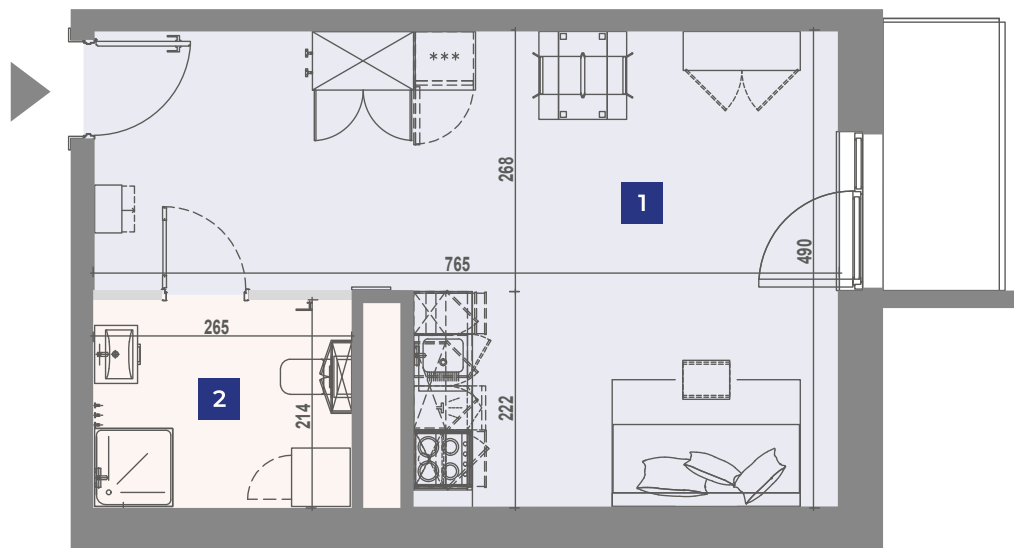

VANTAGE RENT

Ulica	Adres	Klatka	Pokoje	Piętro	Powierzchnia
Jaworska	6/281	C	1	9	35,27m ²

Wrocław, Jaworska 6

UL. JAWORSKA

UL. STRZEGOMSKA

- 1 Pokój dzienny z aneksem 29,92m²
- 2 Łazienka 5,35m²

Niniejsze dane są poglądowe. Pomiarów pod zakup mebli, urządzeń i wyposażenia należy dokonać z natury. Meble i wyposażenie/elementy ruchome lokalu przedstawione na rzucie są przykładowe i nie stanowią jego gwarantowanego wyposażenia. Oznaczenie graficzne wykończenia balkonu/ loggi/ tarasu nie odzwierciedla rzeczywistego układu materiału wykończeniowego, a jest jedynie poglądowe.