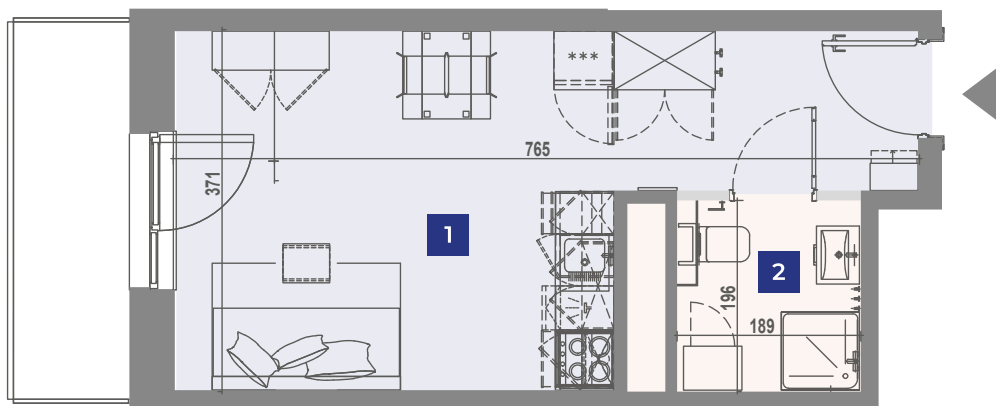

VANTAGE RENT

Ulica	Adres	Klatka	Pokoje	Piętro	Powierzchnia
Jaworska	6/285	C	1	9	25,17m ²

Wrocław, Jaworska 6

UL. JAWORSKA

UL. STRZEGOMSKA

- 1** Pokój dzienny z aneksem 21,77m²
- 2** Łazienka 3,40m²

Niniejsze dane są poglądowe. Pomiarów pod zakup mebli, urządzeń i wyposażenia należy dokonać z natury. Meble i wyposażenie/elementy ruchome lokalu przedstawione na rzucie są przykładowe i nie stanowią jego gwarantowanego wyposażenia. Oznaczenie graficzne wykończenia balkonu/ loggi/ tarasu nie odzwierciedla rzeczywistego układu materiału wykończeniowego, a jest jedynie poglądowe.