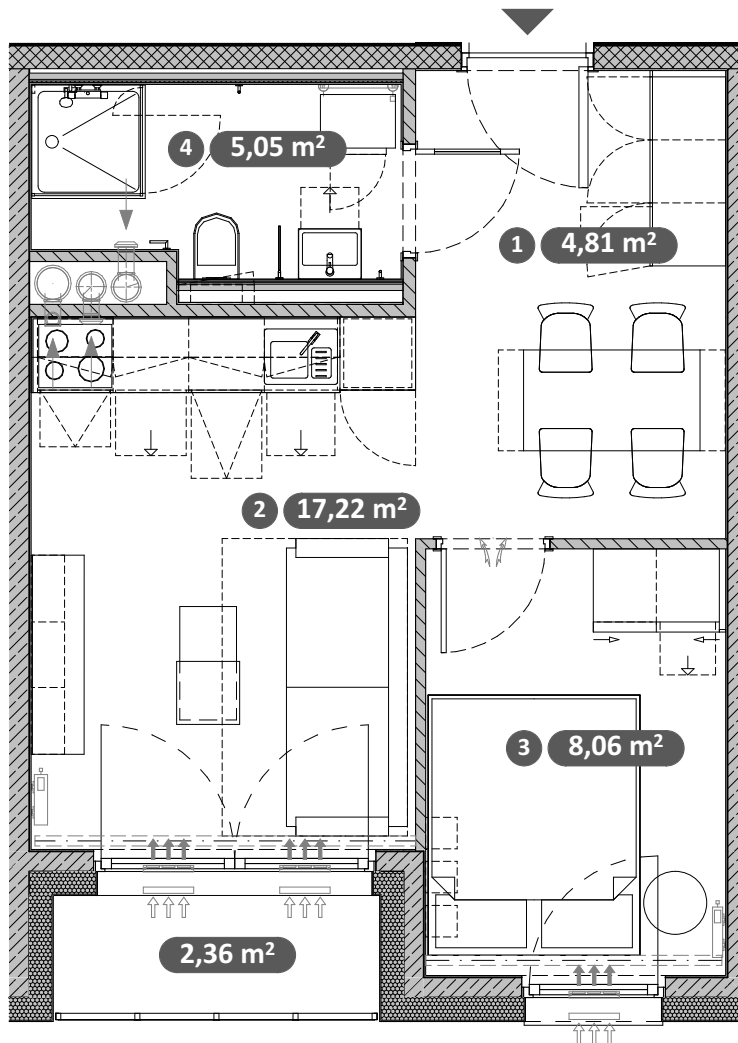

Skowrońskiego 2A/32

Standard
MODERN

Pokoje
2

Piętro
2

| | | |
|-------------------------------------|-------------------------|----------------------------|
| 1 | Korytarz | 4,81 m ² |
| 2 | Pokój dzienny z aneksem | 17,22 m ² |
| 3 | Pokój | 8,06 m ² |
| 4 | Łazienka | 5,05 m ² |
| Powierzchnia użytkowa lokalu | | 35,14 m² |
| | Loggia | 2,36 m ² |

UWAGA:

Metryka lokalu ma charakter poglądowy.
Przedstawione umeblowanie jest przykładowe i nie stanowi
gwarantowanego wyposażenia mieszkania.

0 50 100 200 300 400 cm