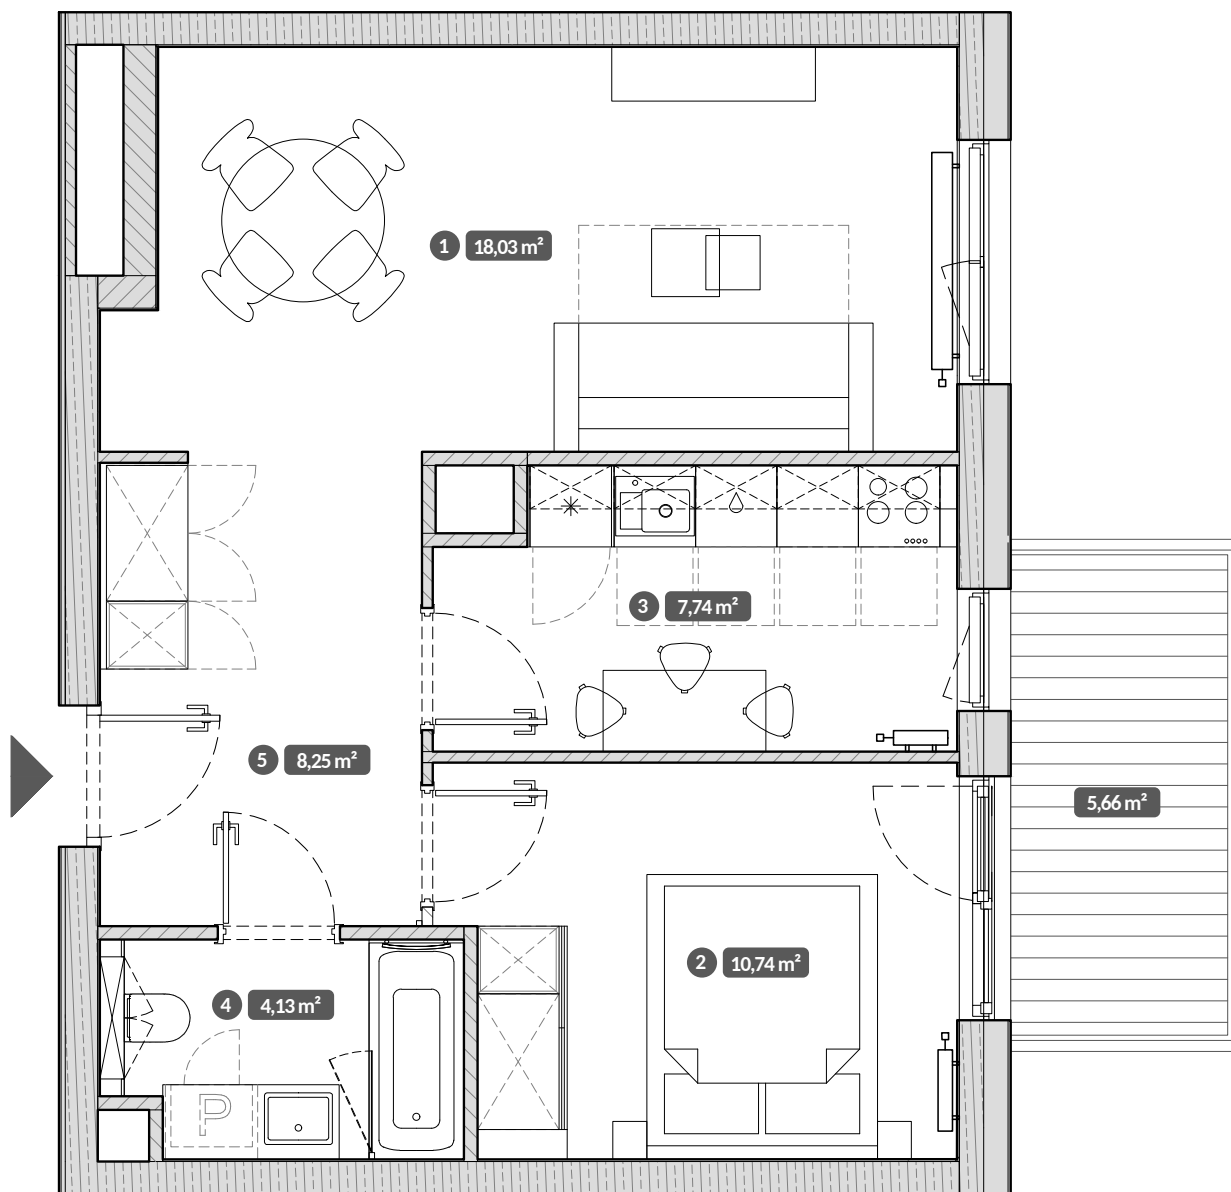

Stępkarska 6A/16 Gdańsk

Standard | Pokoje | Piętro
Style | 2 | 3

UWAGA:
Metryka lokalu ma charakter poglądowy.
Przedstawione umeblowanie jest przykładowe i nie stanowi
gwarantowanego wyposażenia mieszkania.

- 1 Pokój dzienny z aneksem 18,03 m²
- 2 Pokój 10,74 m²
- 3 Kuchnia 7,74 m²
- 4 Łazienka 4,13 m²
- 5 Przedpokój 8,25 m²

Powierzchnia użytkowa lokalu 48,89 m²

Balkon 5,66 m²