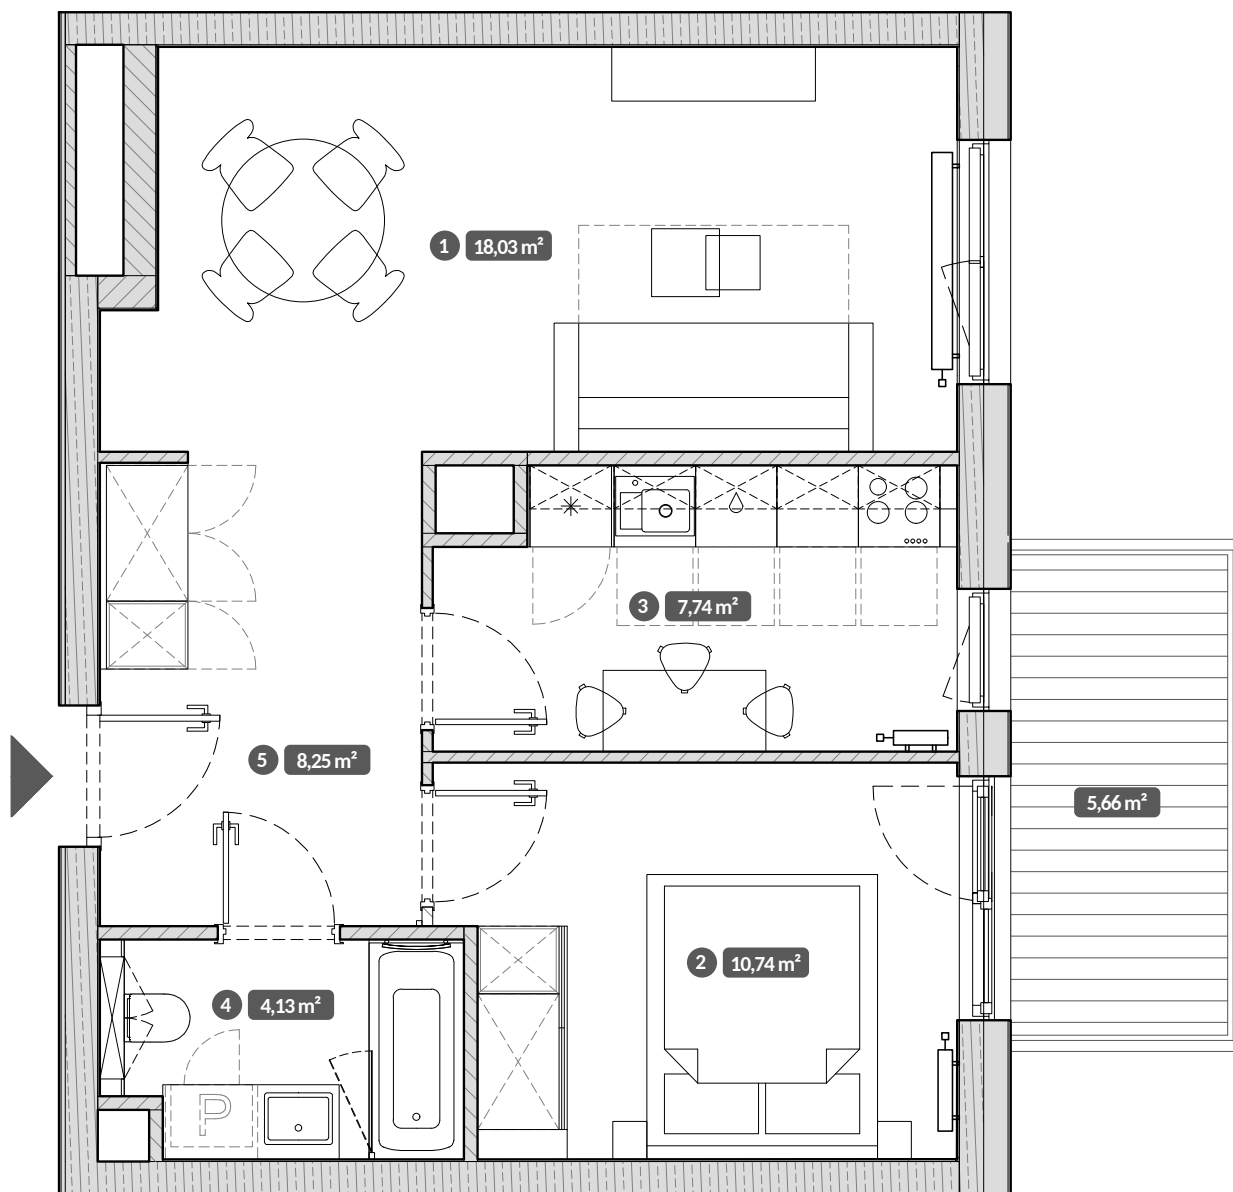

Stępkarska 6A/29 Gdańsk

Standard | Pokoje | Piętro
Style | 2 | 5

UWAGA:
Metryka lokalu ma charakter poglądowy.
Przedstawione umeblowanie jest przykładowe i nie stanowi
gwarantowanego wyposażenia mieszkania.

1	Pokój dzienny z aneksem	18,03 m ²
2	Pokój	10,74 m ²
3	Kuchnia	7,74 m ²
4	Łazienka	4,13 m ²
5	Przedpokój	8,25 m ²

Powierzchnia użytkowa lokalu 48,89 m²

Balkon 5,66 m²