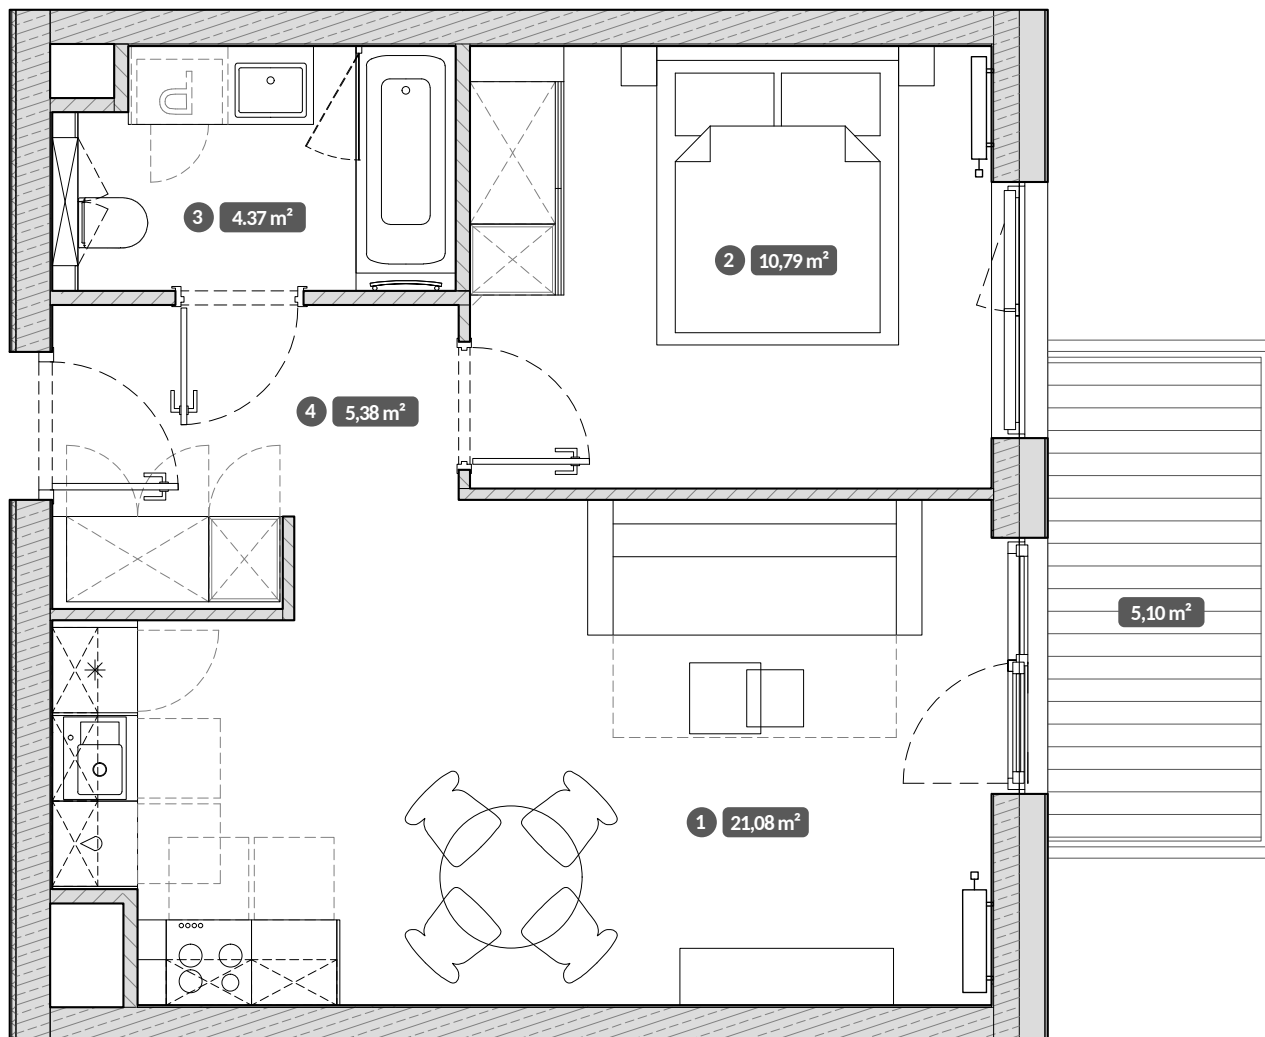

## Stępkarska 6B/51 Gdańsk

Standard | Pokoje | Piętro  
Style | 2 | 6

1	Pokój dzienny z aneksem	21,08 m <sup>2</sup>
2	Pokój	10,79 m <sup>2</sup>
3	Łazienka	4,37 m <sup>2</sup>
4	Przedpokój	5,38 m <sup>2</sup>

**Powierzchnia użytkowa lokalu** 41,62 m<sup>2</sup>

Balkon 5,10 m<sup>2</sup>

UWAGA:  
Metryka lokalu ma charakter poglądowy.  
Przedstawione umeblowanie jest przykładowe i nie stanowi  
gwarantowanego wyposażenia mieszkania.