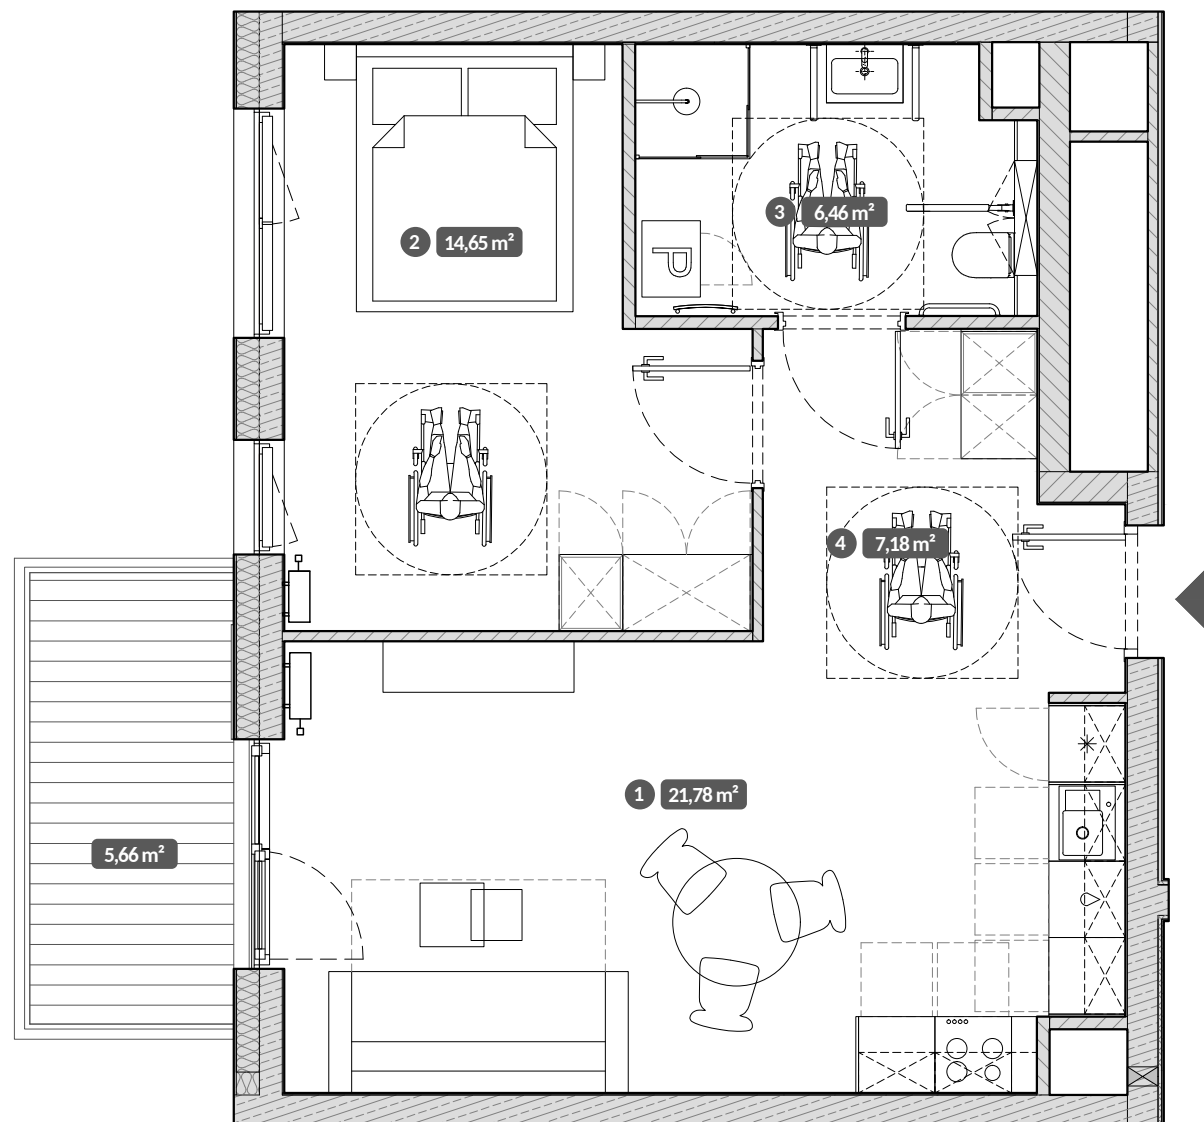

## Stępkarska 6C/7 Gdańsk

Standard | Pokoje | Piętro  
Style | 2 | 1

UWAGA:  
Metryka lokalu ma charakter poglądowy.  
Przedstawione umeblowanie jest przykładowe i nie stanowi  
gwarantowanego wyposażenia mieszkania.

- 1 Pokój dzienny z aneksem 21,78 m<sup>2</sup>
- 2 Pokój 14,65 m<sup>2</sup>
- 3 Łazienka 6,46 m<sup>2</sup>
- 4 Przedpokój 7,18 m<sup>2</sup>

**Powierzchnia użytkowa lokalu 50,07 m<sup>2</sup>**

Balkon 5,66 m<sup>2</sup>