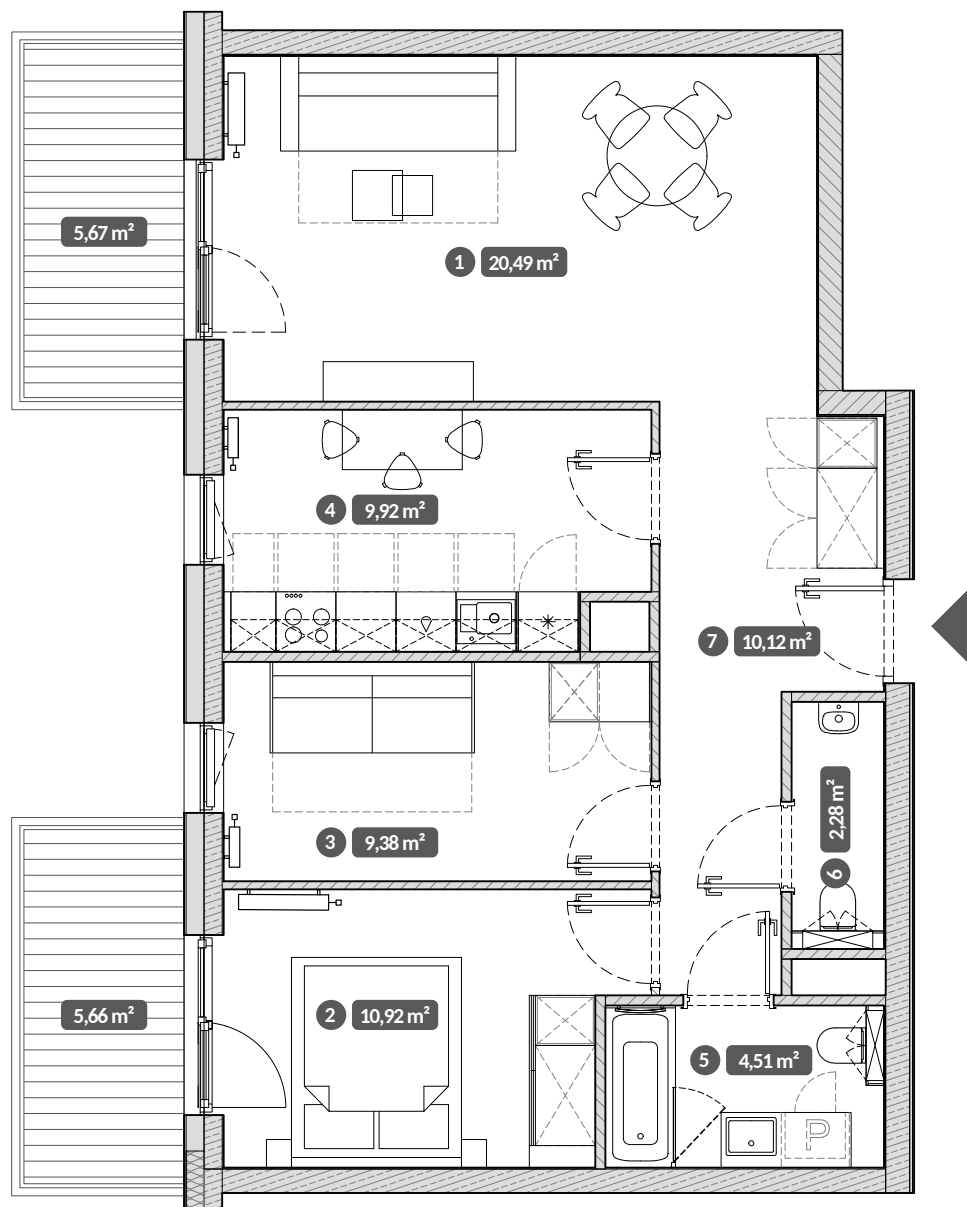

## Stępkarska 6C/8 Gdańsk

Standard | Pokoje | Piętro  
Style | 3 | 1

UWAGA:  
Metryka lokalu ma charakter poglądowy.  
Przedstawione umeblowanie jest przykładowe i nie stanowi  
gwarantowanego wyposażenia mieszkania.

1	Pokój dzienny	20,49 m <sup>2</sup>
2	Pokój	10,92 m <sup>2</sup>
3	Pokój	9,38 m <sup>2</sup>
4	Kuchnia	9,92 m <sup>2</sup>
5	Łazienka	4,51 m <sup>2</sup>
6	Toaleta	2,28 m <sup>2</sup>
7	Przedpokój	10,12 m <sup>2</sup>

**Powierzchnia użytkowa lokalu** 67,62 m<sup>2</sup>

Balkon	5,66 m <sup>2</sup>
Balkon	5,67 m <sup>2</sup>