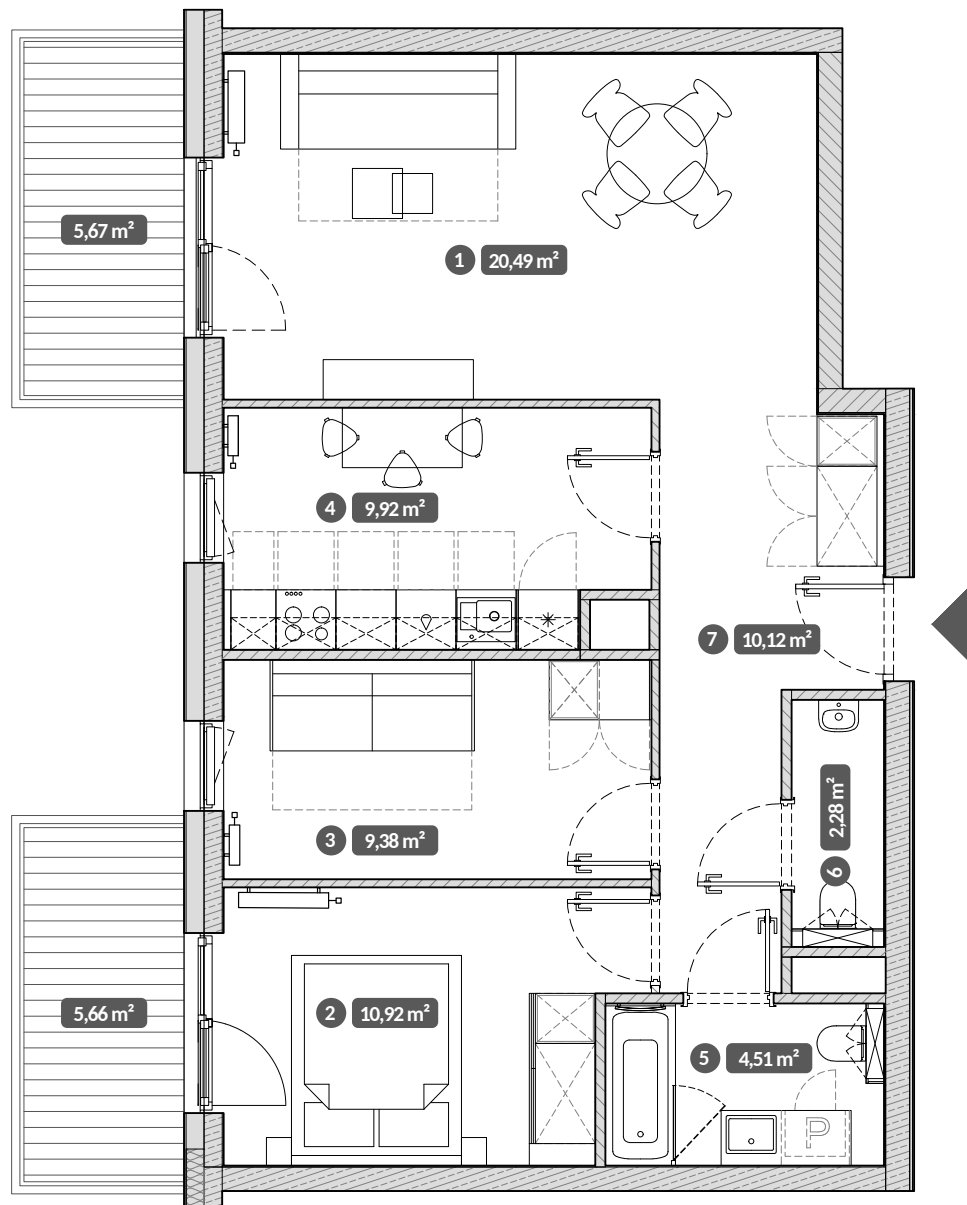

Stępkarska 6C/14 Gdańsk

Standard | Pokoje | Piętro
Style | 3 | 2

UWAGA:
Metryka lokalu ma charakter poglądowy.
Przedstawione umeblowanie jest przykładowe i nie stanowi
gwarantowanego wyposażenia mieszkania.

1	Pokój dzienny	20,49 m ²
2	Pokój	10,92 m ²
3	Pokój	9,38 m ²
4	Kuchnia	9,92 m ²
5	Łazienka	4,51 m ²
6	Toaleta	2,28 m ²
7	Przedpokój	10,12 m ²

Powierzchnia użytkowa lokalu 67,62 m²

Balkon	5,66 m ²
Balkon	5,67 m ²