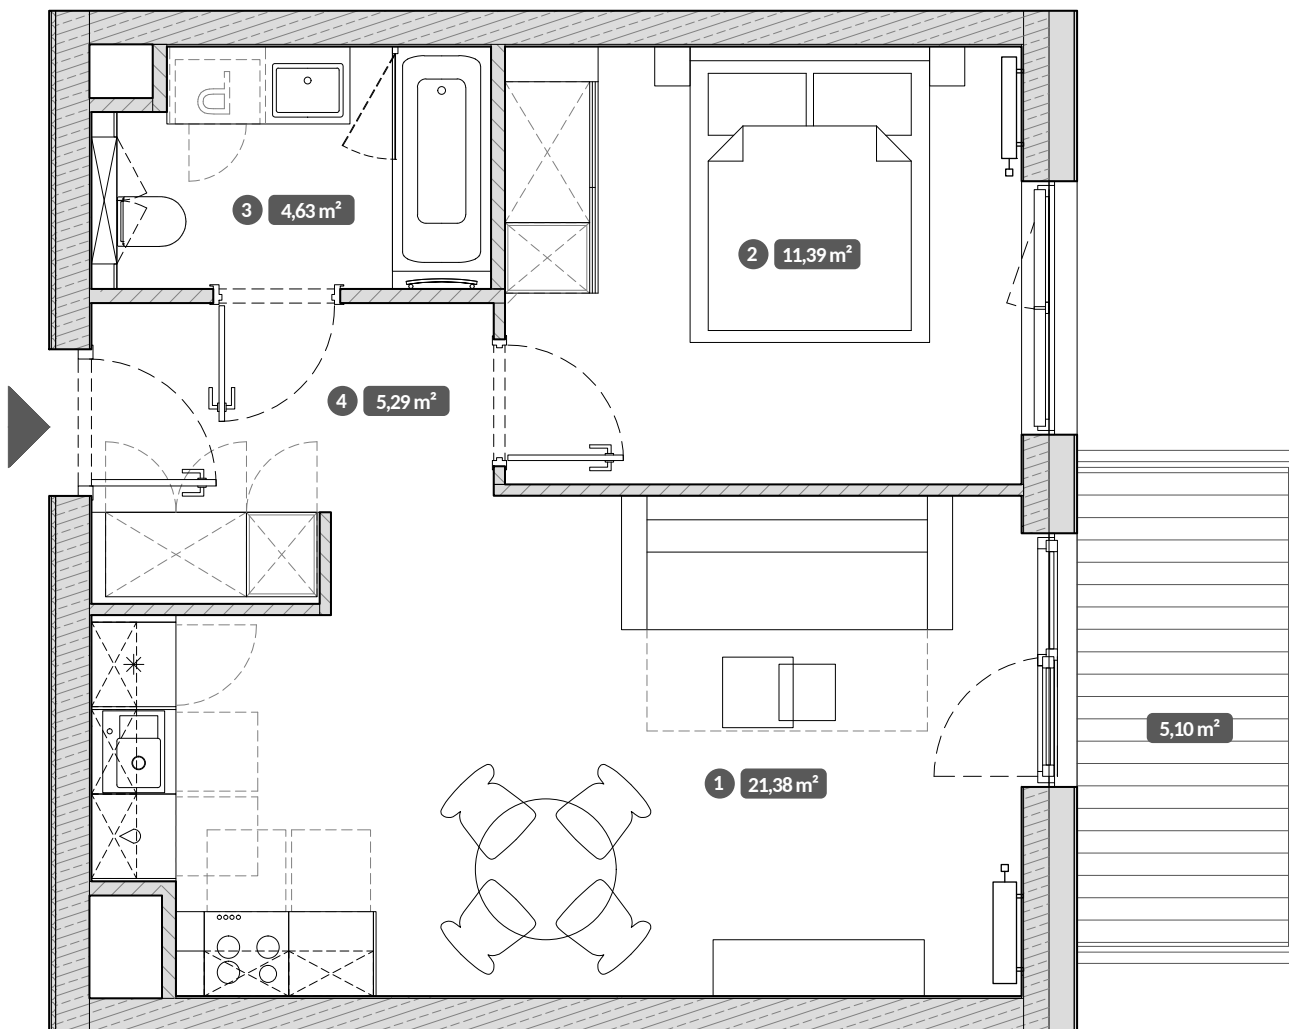

## Stępkarska 6C/17 Gdańsk

Standard | Pokoje | Piętro  
Style | 2 | 3

- ① Pokój dzienny z aneksem 21,38 m<sup>2</sup>
- ② Pokój 11,39 m<sup>2</sup>
- ③ Łazienka 4,63 m<sup>2</sup>
- ④ Przedpokój 5,29 m<sup>2</sup>

**Powierzchnia użytkowa lokalu 42,69 m<sup>2</sup>**

Balkon 5,10 m<sup>2</sup>

UWAGA:  
Metryka lokalu ma charakter poglądowy.  
Przedstawione umeblowanie jest przykładowe i nie stanowi  
gwarantowanego wyposażenia mieszkania.