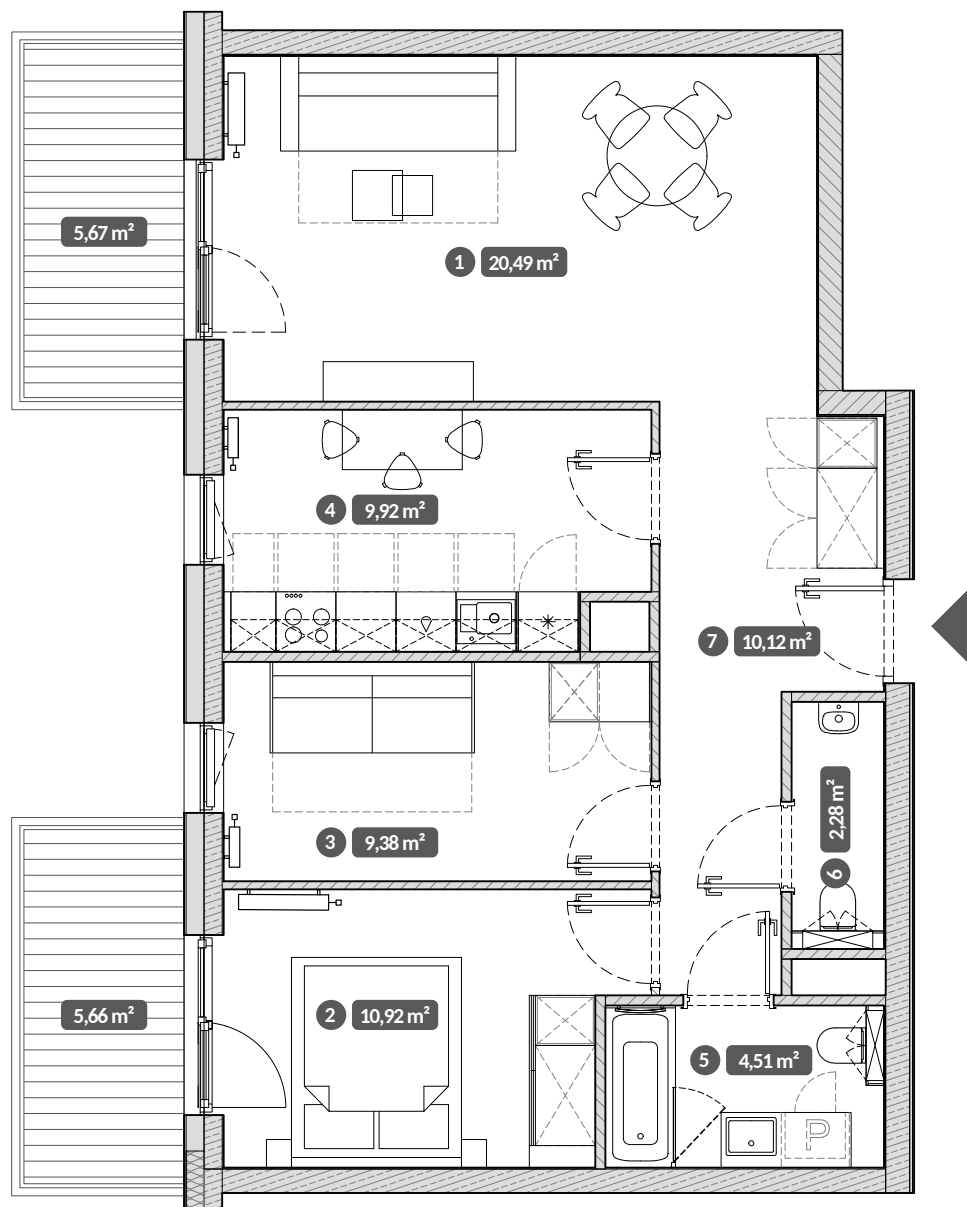

Stępkarska 6C/29 Gdańsk

Standard | Pokoje | Piętro
Style | 3 | 5

UWAGA:
Metryka lokalu ma charakter poglądowy.
Przedstawione umeblowanie jest przykładowe i nie stanowi
gwarantowanego wyposażenia mieszkania.

1	Pokój dzienny	20,49 m ²
2	Pokój	10,92 m ²
3	Pokój	9,38 m ²
4	Kuchnia	9,92 m ²
5	Łazienka	4,51 m ²
6	Toaleta	2,28 m ²
7	Przedpokój	10,12 m ²

Powierzchnia użytkowa lokalu 67,62 m²

Balkon	5,66 m ²
Balkon	5,67 m ²