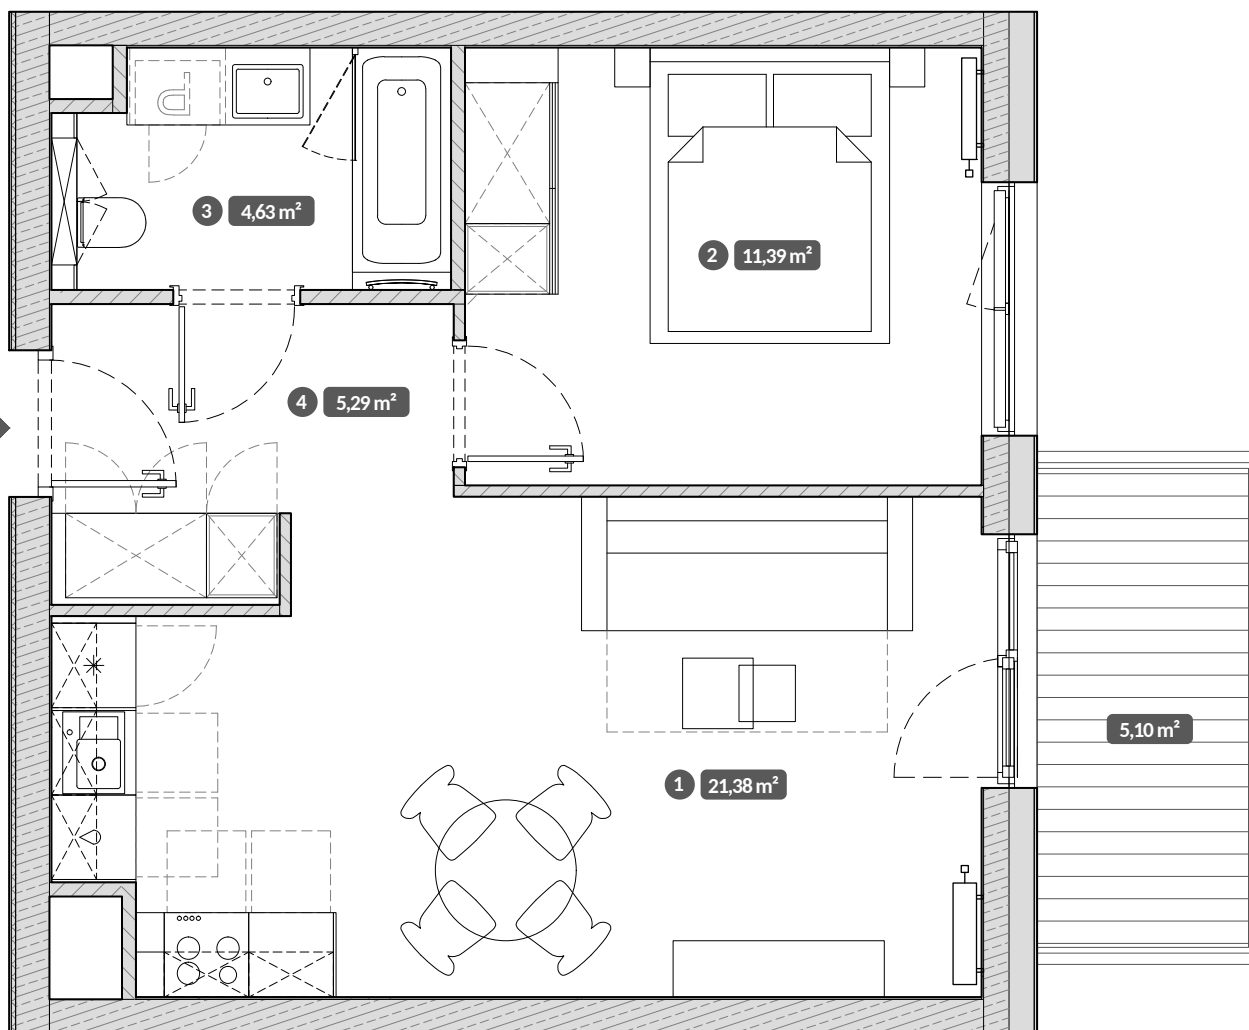

Stępkarska 6C/32 Gdańsk

Standard | Pokoje | Piętro
Style | 2 | 6

UWAGA:
Metryka lokalu ma charakter poglądowy.
Przedstawione umeblowanie jest przykładowe i nie stanowi
gwarantowanego wyposażenia mieszkania.

1	Pokój dzienny z aneksem	21,38 m ²
2	Pokój	11,39 m ²
3	Łazienka	4,63 m ²
4	Przedpokój	5,29 m ²

Powierzchnia użytkowa lokalu 42,69 m²

Balkon 5,10 m²