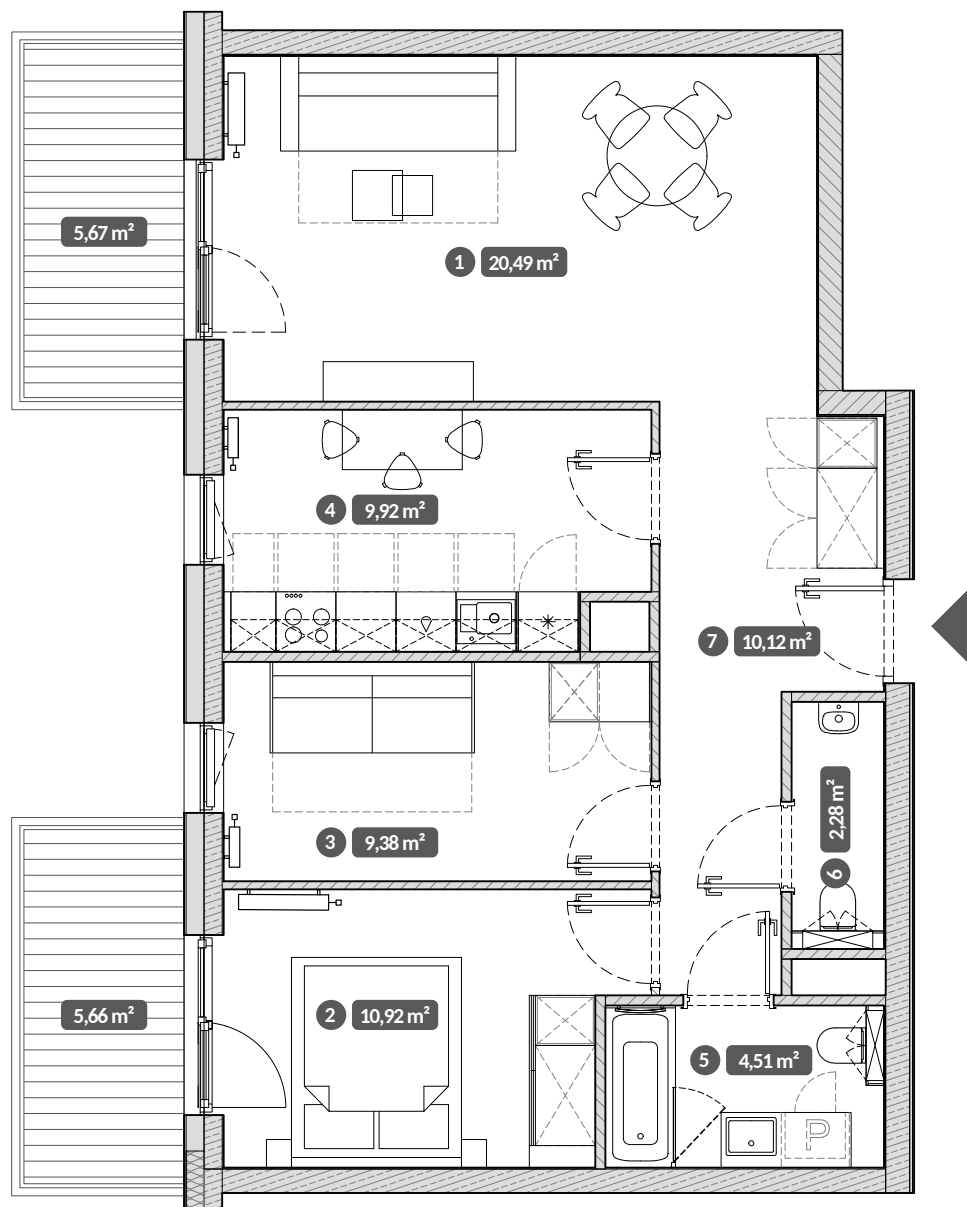

Stępkarska 6C/34 Gdańsk

Standard | Pokoje | Piętro
Style | 3 | 6

UWAGA:
Metryka lokalu ma charakter poglądowy.
Przedstawione umeblowanie jest przykładowe i nie stanowi
gwarantowanego wyposażenia mieszkania.

1	Pokój dzienny	20,49 m ²
2	Pokój	10,92 m ²
3	Pokój	9,38 m ²
4	Kuchnia	9,92 m ²
5	Łazienka	4,51 m ²
6	Toaleta	2,28 m ²
7	Przedpokój	10,12 m ²

Powierzchnia użytkowa lokalu 67,62 m²

Balkon	5,66 m ²
Balkon	5,67 m ²