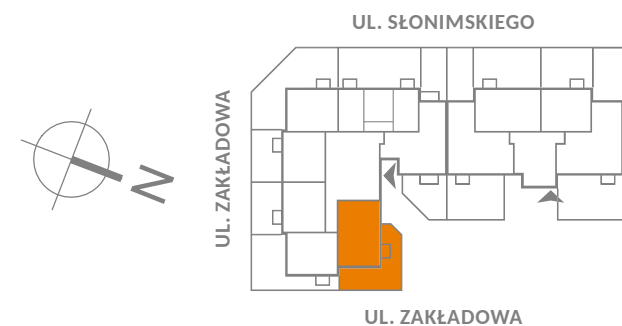

## Słonimskiego 20/7 Wrocław

Pokoje  
3

Piętro  
0

Powierzchnia użytkowa lokalu

51,44 m<sup>2</sup>

UWAGA:  
Metryka lokalu ma charakter poglądowy.  
Przedstawione umeblowanie jest przykładowe i nie stanowi  
gwarantowanego wyposażenia mieszkania.