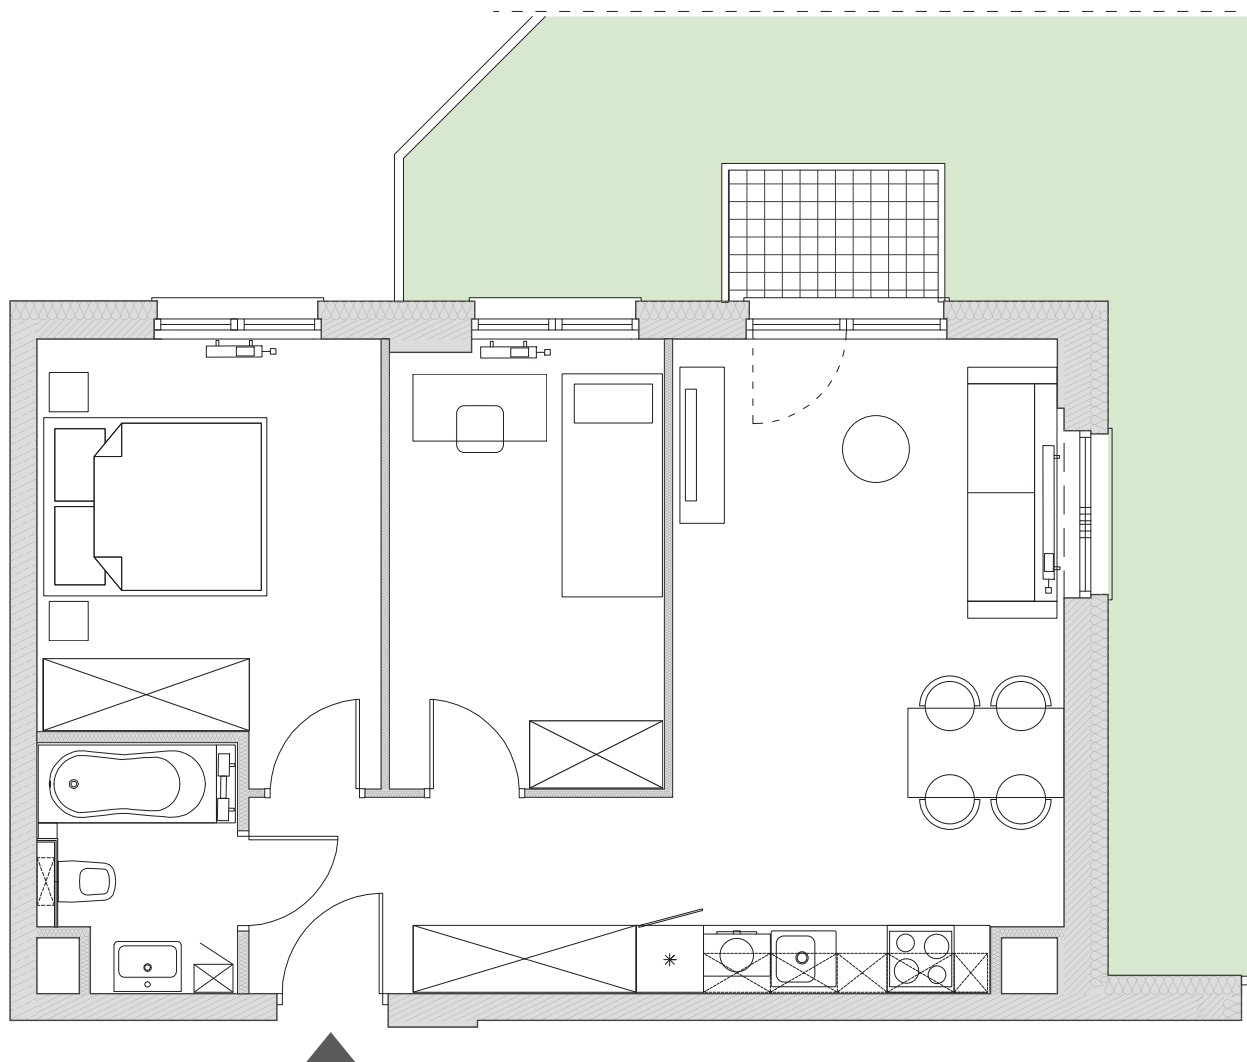

## Słonimskiego 20/7 Wrocław

Pokoje  
3

Piętro  
0

Powierzchnia użytkowa lokalu

51,44 m<sup>2</sup>

UWAGA:  
Metryka lokalu ma charakter poglądowy.  
Przedstawione umeblowanie jest przykładowe i nie stanowi  
gwarantowanego wyposażenia mieszkania.