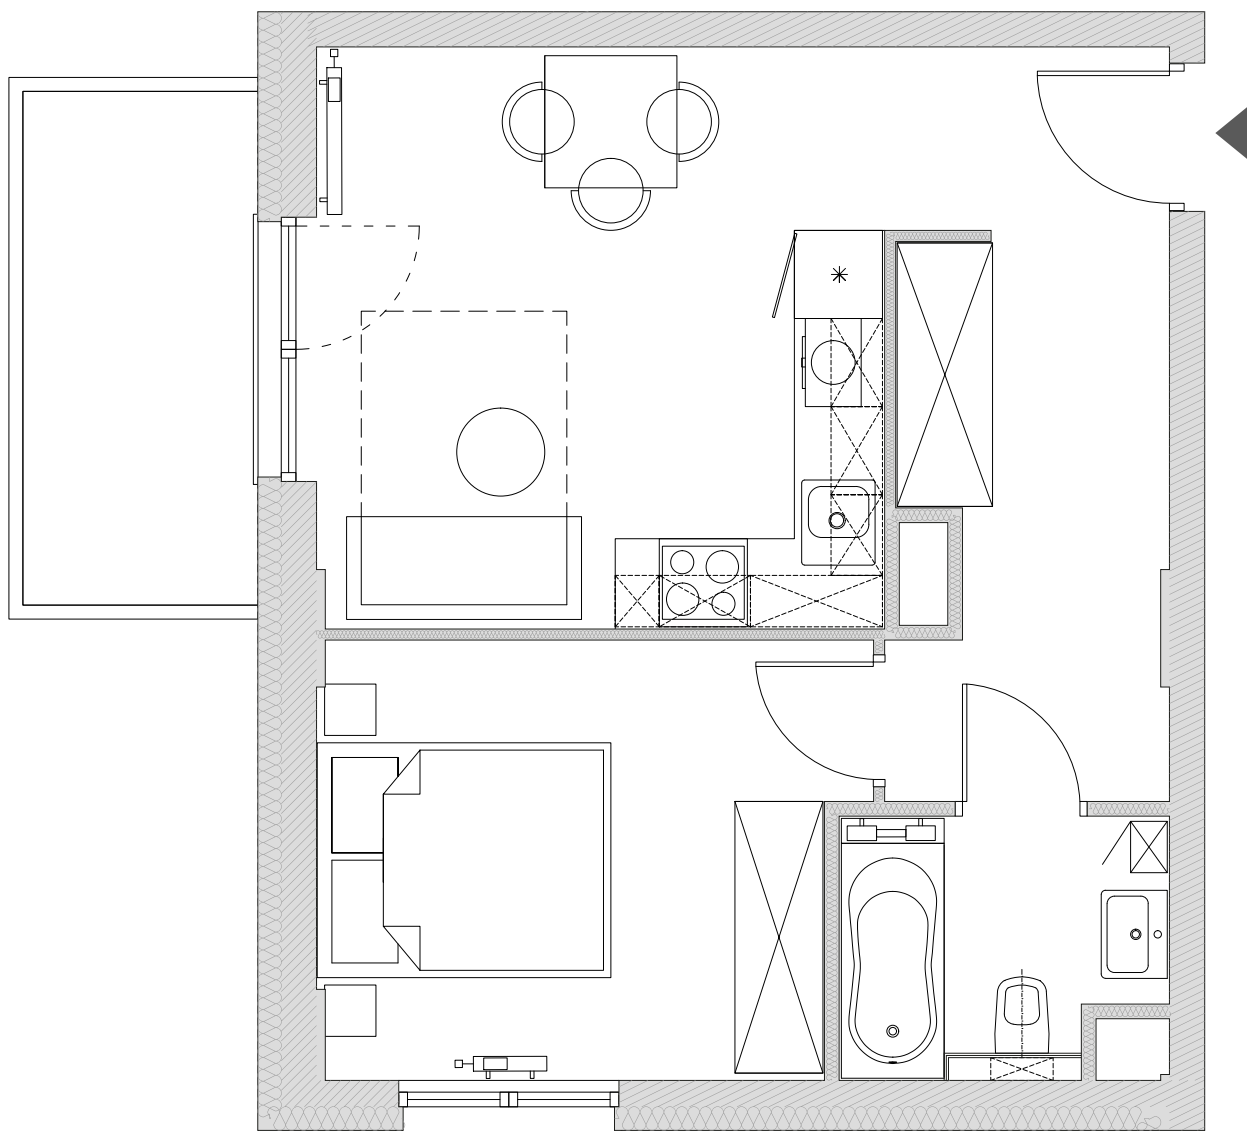

Zakładowa 22/7 Wrocław

Pokoje	Piętro
2	1

UWAGA:
Metryka lokalu ma charakter poglądowy.
Przedstawione umeblowanie jest przykładowe i nie stanowi
gwarantowanego wyposażenia mieszkania.

Powierzchnia użytkowa lokalu

38,46 m²