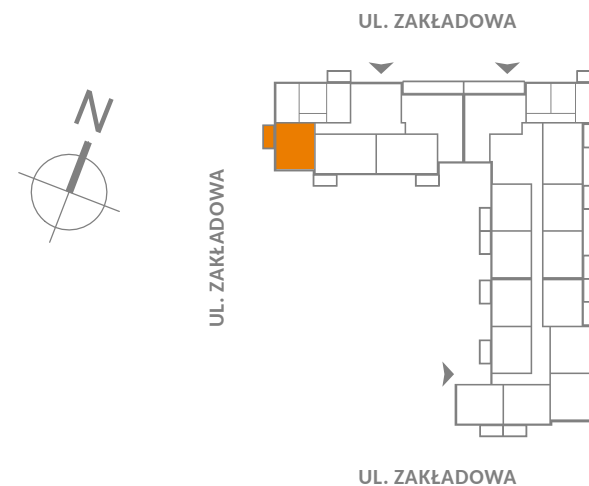

Zakładowa 22/7 Wrocław

Pokoje	Piętro
2	1

UWAGA:
Metryka lokalu ma charakter poglądowy.
Przedstawione umeblowanie jest przykładowe i nie stanowi
gwarantowanego wyposażenia mieszkania.

Powierzchnia użytkowa lokalu

38,46 m²