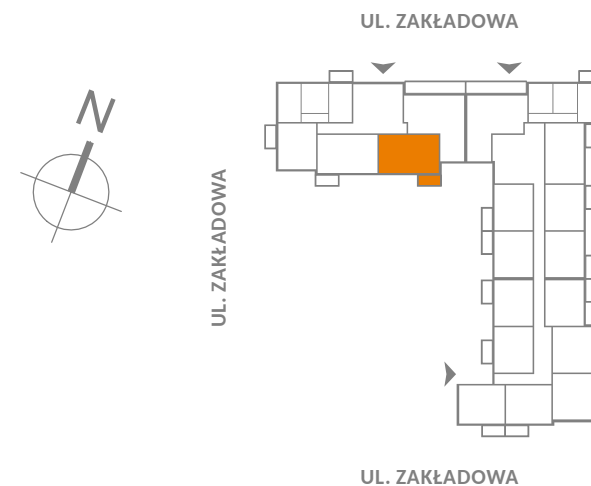

Zakładowa 22/14 Wrocław

Pokoje	Piętro
3	2

UWAGA:
Metryka lokalu ma charakter poglądowy.
Przedstawione umeblowanie jest przykładowe i nie stanowi
gwarantowanego wyposażenia mieszkania.

Powierzchnia użytkowa lokalu

51,42 m²