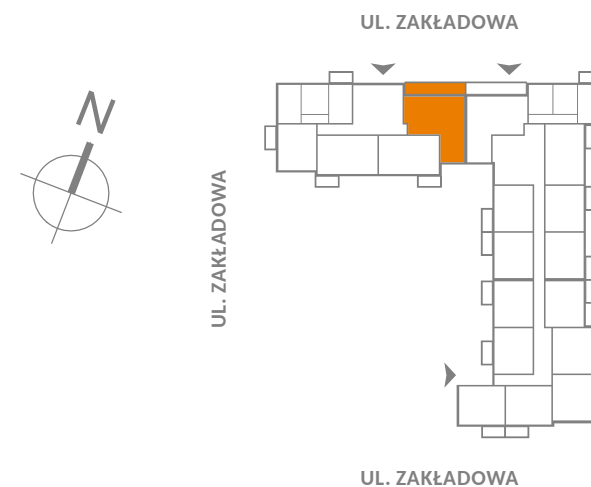

Zakładowa 22/20 Wrocław

Pokoje
4

Piętro
3

UWAGA:
Metryka lokalu ma charakter poglądowy.
Przedstawione umeblowanie jest przykładowe i nie stanowi
gwarantowanego wyposażenia mieszkania.

Powierzchnia użytkowa lokalu

65,43 m²