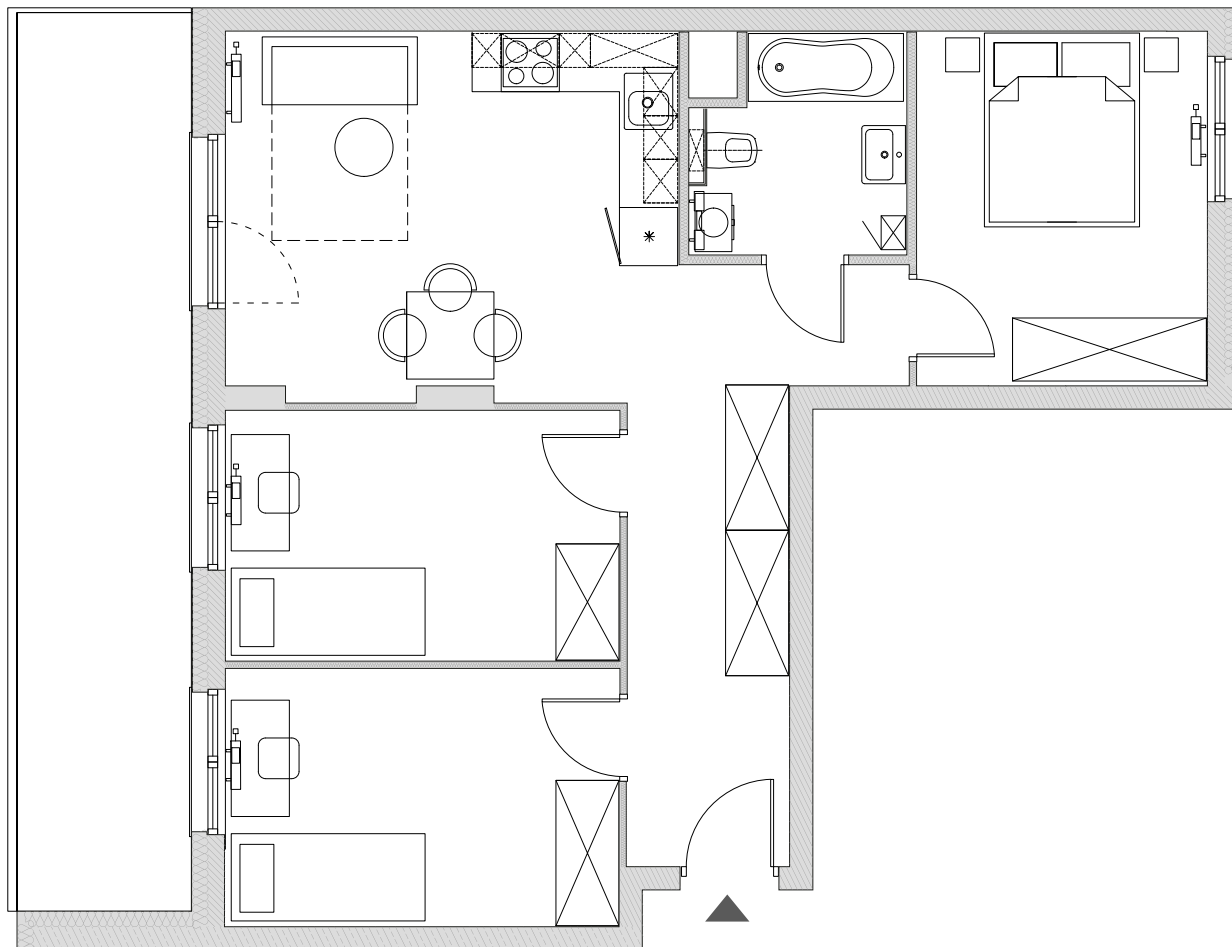

Zakładowa 22/20 Wrocław

Pokoje
4

Piętro
3

UWAGA:
Metryka lokalu ma charakter poglądowy.
Przedstawione umeblowanie jest przykładowe i nie stanowi
gwarantowanego wyposażenia mieszkania.

Powierzchnia użytkowa lokalu

65,43 m²