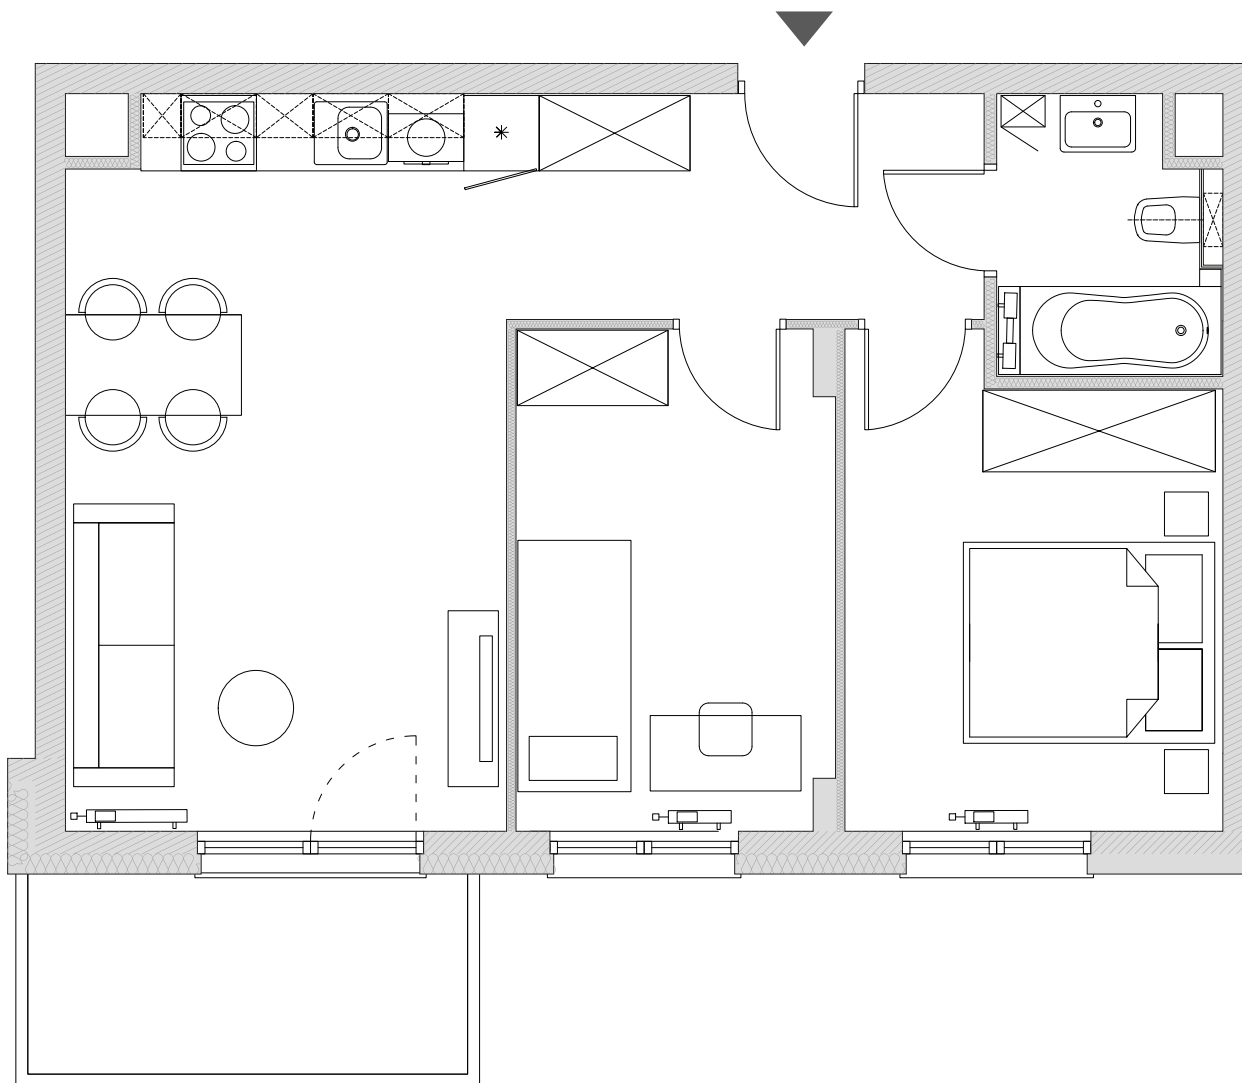

Zakładowa 22/23 Wrocław

Pokoje
3

Piętro
4

UWAGA:
Metryka lokalu ma charakter poglądowy.
Przedstawione umeblowanie jest przykładowe i nie stanowi
gwarantowanego wyposażenia mieszkania.

Powierzchnia użytkowa lokalu

51,47 m²