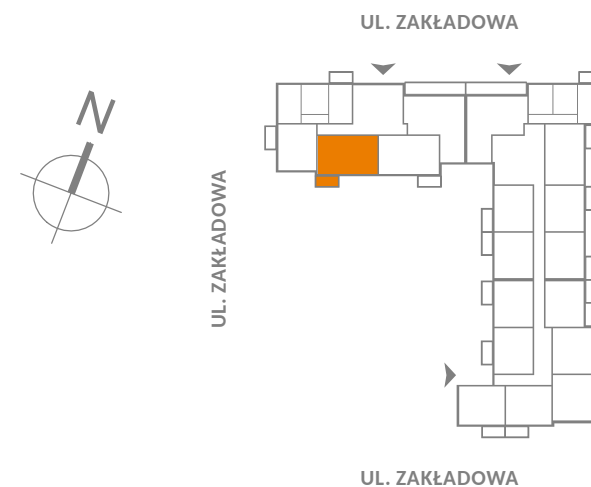

Zakładowa 22/23 Wrocław

Pokoje
3

Piętro
4

UWAGA:
Metryka lokalu ma charakter poglądowy.
Przedstawione umeblowanie jest przykładowe i nie stanowi
gwarantowanego wyposażenia mieszkania.

Powierzchnia użytkowa lokalu

51,47 m²