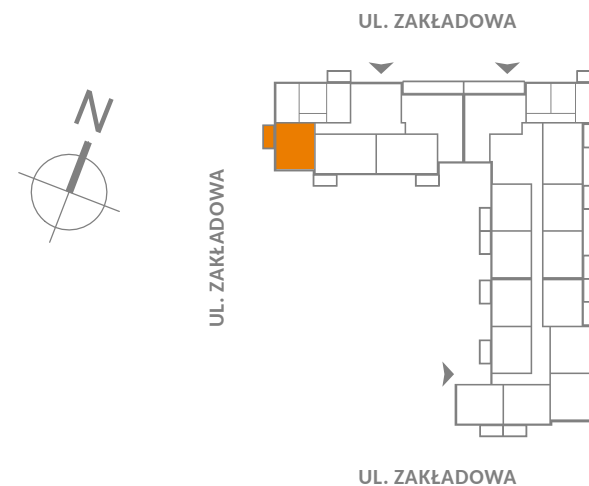

## Zakładowa 22/37 Wrocław

Pokoje	Piętro
2	7

Powierzchnia użytkowa lokalu

38,78 m<sup>2</sup>

### UWAGA:

Metryka lokalu ma charakter poglądowy.  
Przedstawione umeblowanie jest przykładowe i nie stanowi  
gwarantowanego wyposażenia mieszkania.