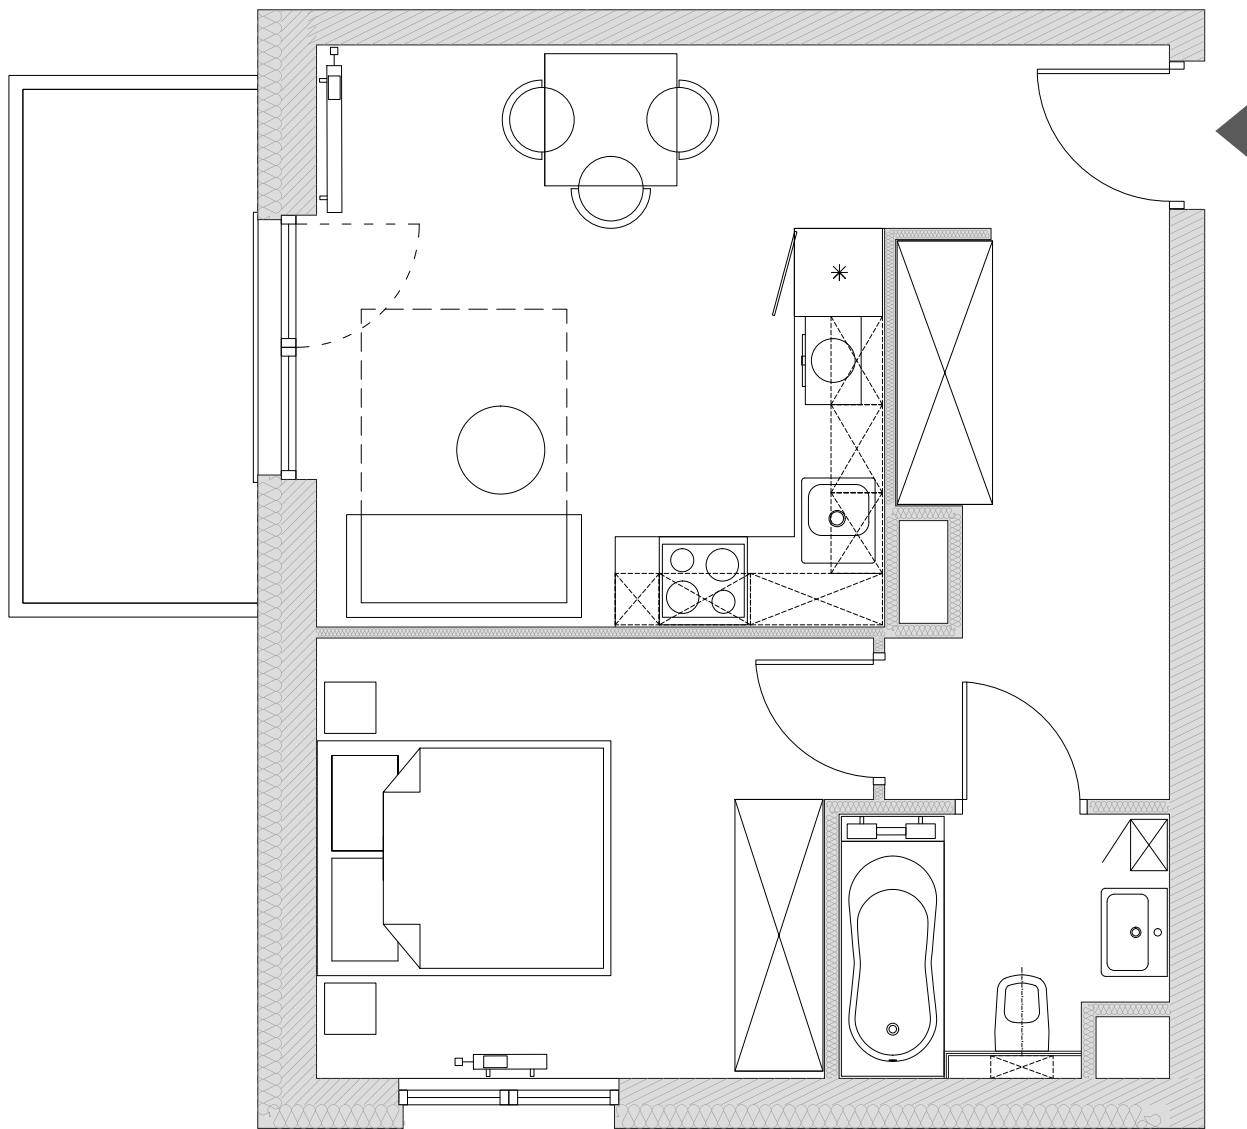

## Zakładowa 22/37 Wrocław

Pokoje	Piętro
2	7

Powierzchnia użytkowa lokalu

38,78 m<sup>2</sup>

### UWAGA:

Metryka lokalu ma charakter poglądowy.  
Przedstawione umeblowanie jest przykładowe i nie stanowi  
gwarantowanego wyposażenia mieszkania.