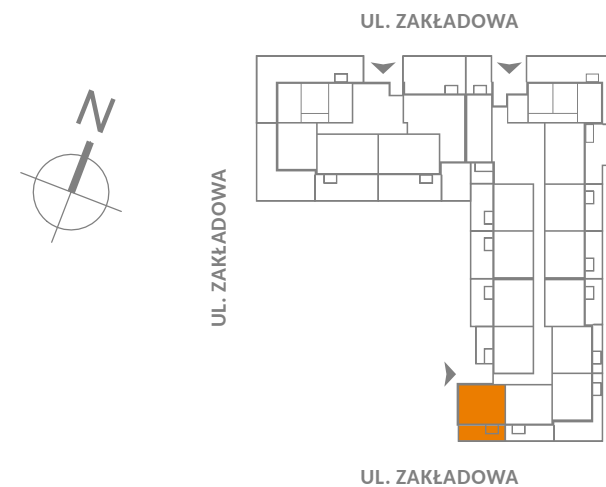

UWAGA:
Metryka lokalu ma charakter poglądowy.
Przedstawione umeblowanie jest przykładowe i nie stanowi
gwarantowanego wyposażenia mieszkania.

Zakładowa 24/10 Wrocław

Pokoje	Piętro
2	0

Powierzchnia użytkowa lokalu

38,42 m²