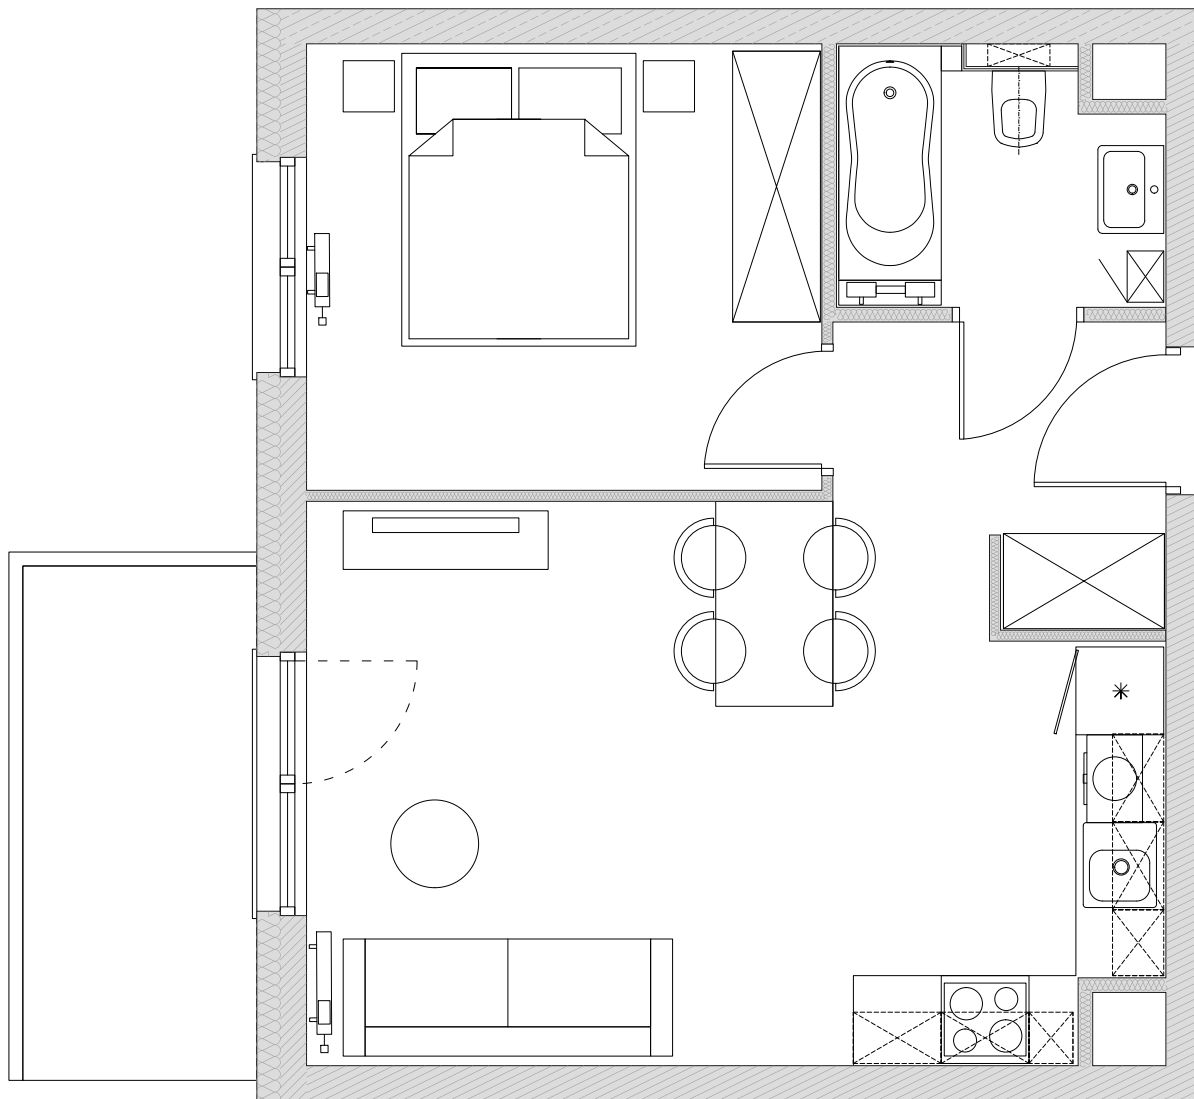

Zakładowa 24/28 Wrocław

Pokoje	Piętro
2	1

UWAGA:
Metryka lokalu ma charakter poglądowy.
Przedstawione umeblowanie jest przykładowe i nie stanowi
gwarantowanego wyposażenia mieszkania.

Powierzchnia użytkowa lokalu

39,02 m²