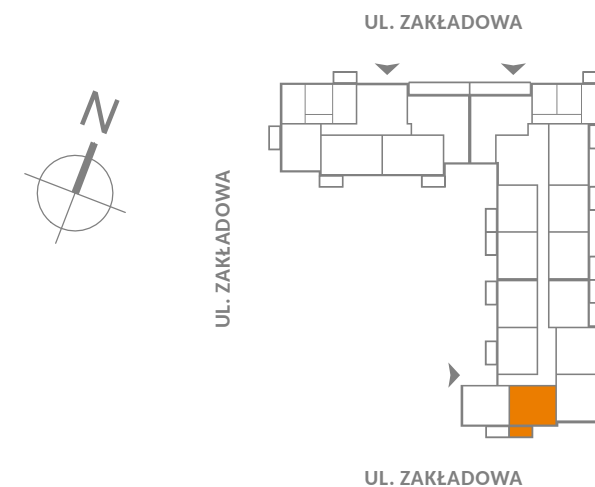

## Zakładowa 24/51 Wrocław

|        |        |
|--------|--------|
| Pokoje | Piętro |
| 2      | 3      |

Powierzchnia użytkowa lokalu

39,10 m<sup>2</sup>

UWAGA:  
Metryka lokalu ma charakter poglądowy.  
Przedstawione umeblowanie jest przykładowe i nie stanowi  
gwarantowanego wyposażenia mieszkania.