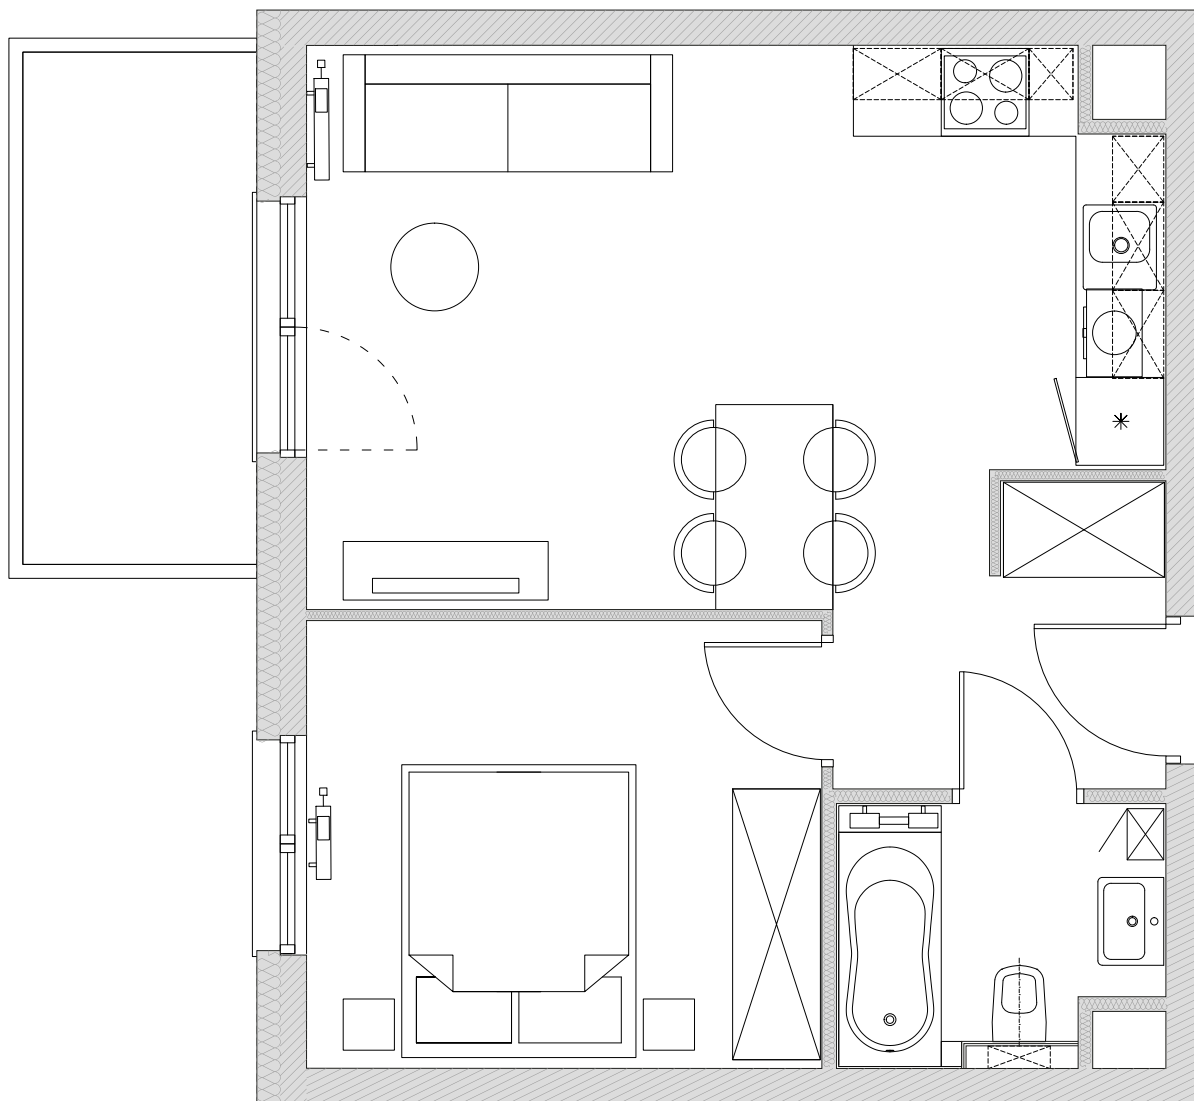

## Zakładowa 24/54 Wrocław

Pokoje | Piętro  
2 | 3

UWAGA:  
Metryka lokalu ma charakter poglądowy.  
Przedstawione umeblowanie jest przykładowe i nie stanowi  
gwarantowanego wyposażenia mieszkania.

Powierzchnia użytkowa lokalu

39,15 m<sup>2</sup>