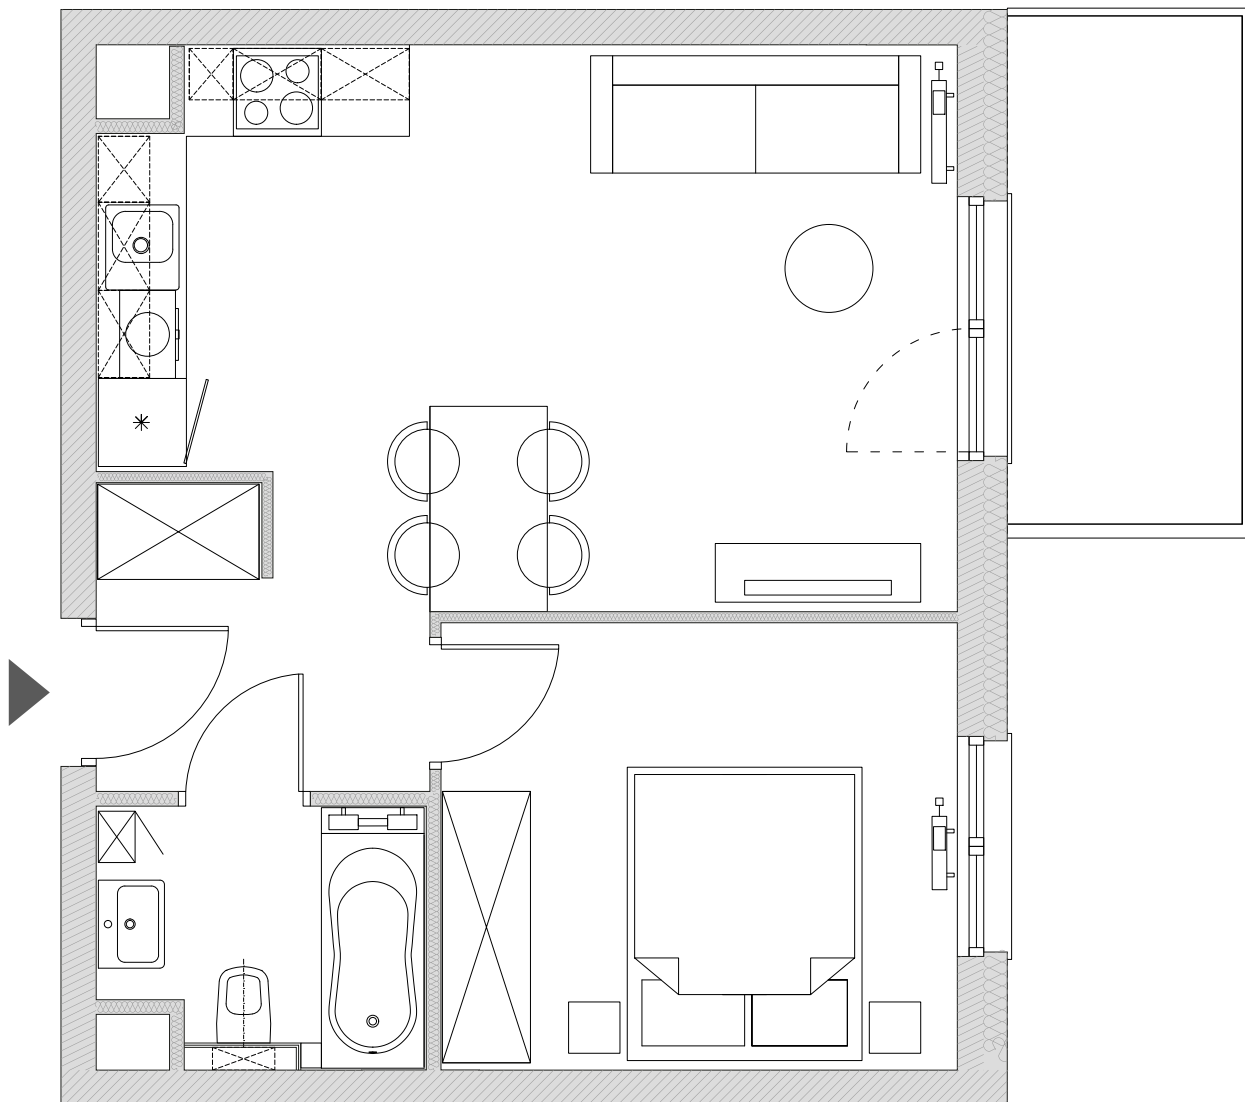

## Zakładowa 24/62 Wrocław

Pokoje	Piętro
2	4

UWAGA:  
Metryka lokalu ma charakter poglądowy.  
Przedstawione umeblowanie jest przykładowe i nie stanowi  
gwarantowanego wyposażenia mieszkania.

Powierzchnia użytkowa lokalu

39,09 m<sup>2</sup>