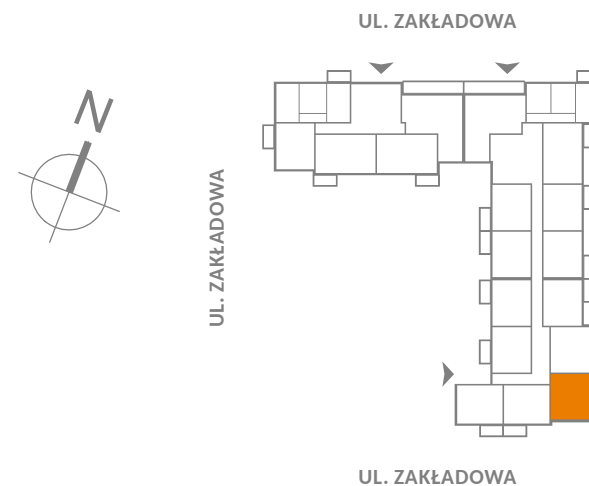

## Zakładowa 24/64 Wrocław

Pokoje	Piętro
2	4

UWAGA:  
Metryka lokalu ma charakter poglądowy.  
Przedstawione umeblowanie jest przykładowe i nie stanowi  
gwarantowanego wyposażenia mieszkania.

Powierzchnia użytkowa lokalu