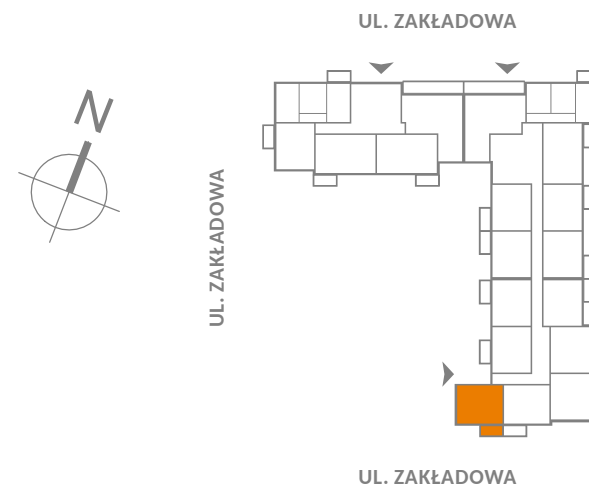

Zakładowa 24/66 Wrocław

Pokoje	Piętro
2	4

UWAGA:
Metryka lokalu ma charakter poglądowy.
Przedstawione umeblowanie jest przykładowe i nie stanowi
gwarantowanego wyposażenia mieszkania.

Powierzchnia użytkowa lokalu

38,66 m²