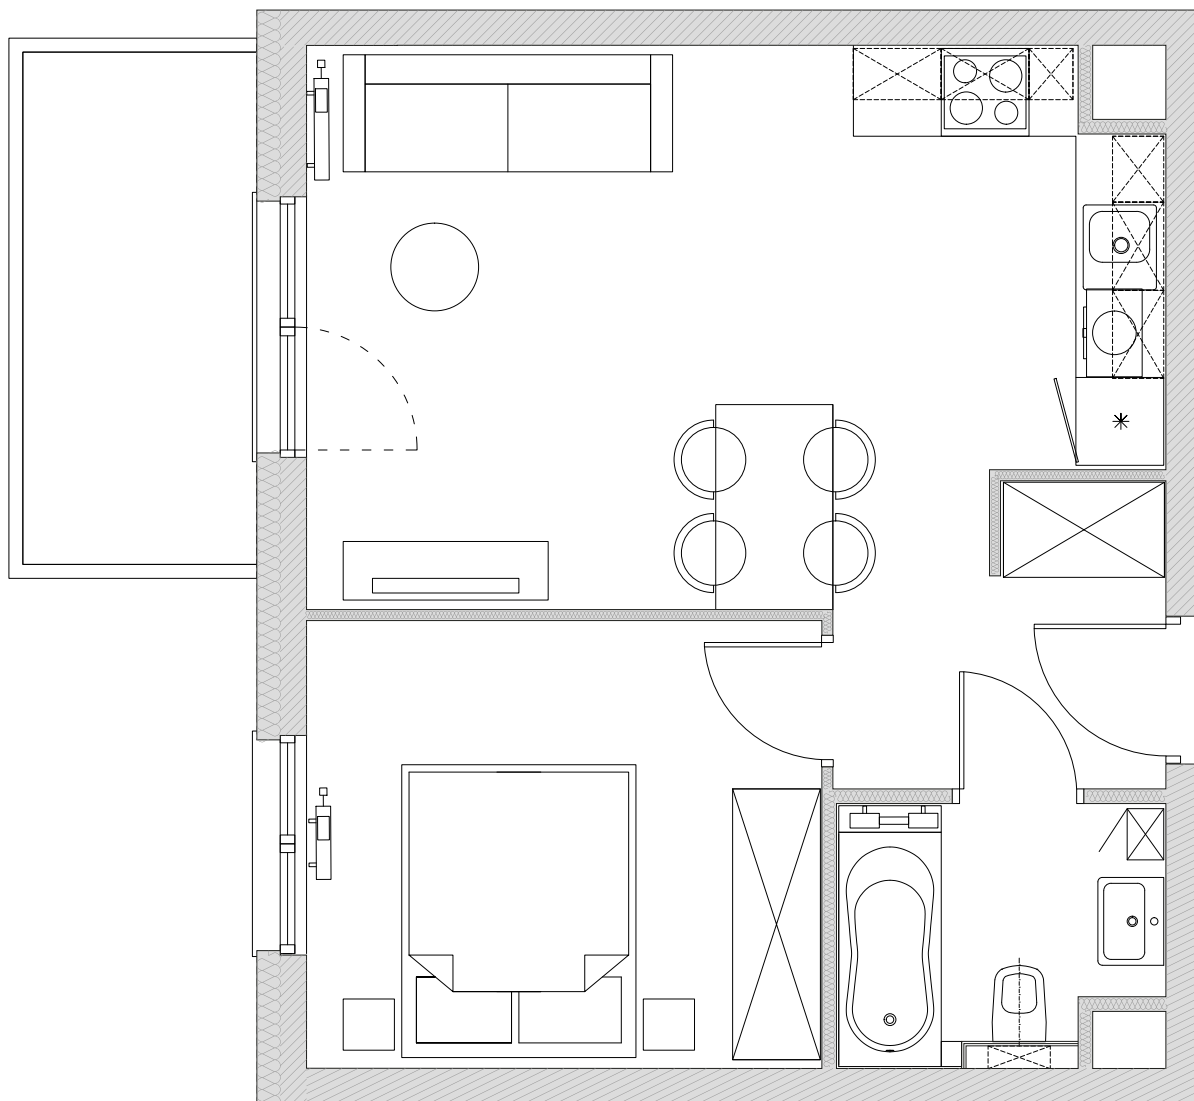

## Zakładowa 24/68 Wrocław

Pokoje  
2

Piętro  
4

UWAGA:  
Metryka lokalu ma charakter poglądowy.  
Przedstawione umeblowanie jest przykładowe i nie stanowi  
gwarantowanego wyposażenia mieszkania.

Powierzchnia użytkowa lokalu

39,29 m<sup>2</sup>