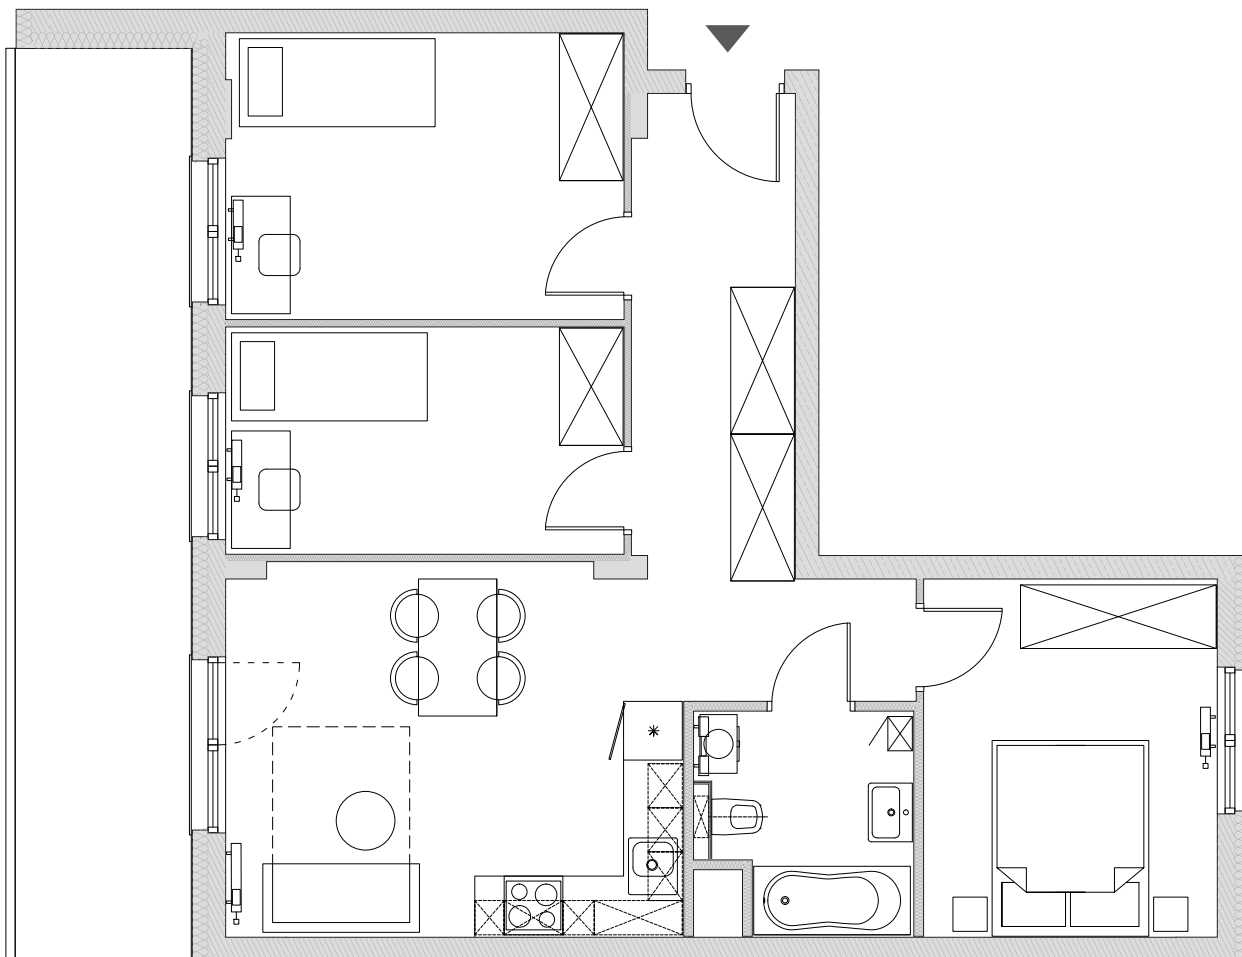

Zakładowa 24/71 Wrocław

Pokoje
4

Piętro
5

UWAGA:
Metryka lokalu ma charakter poglądowy.
Przedstawione umeblowanie jest przykładowe i nie stanowi
gwarantowanego wyposażenia mieszkania.

Powierzchnia użytkowa lokalu

65,32 m²