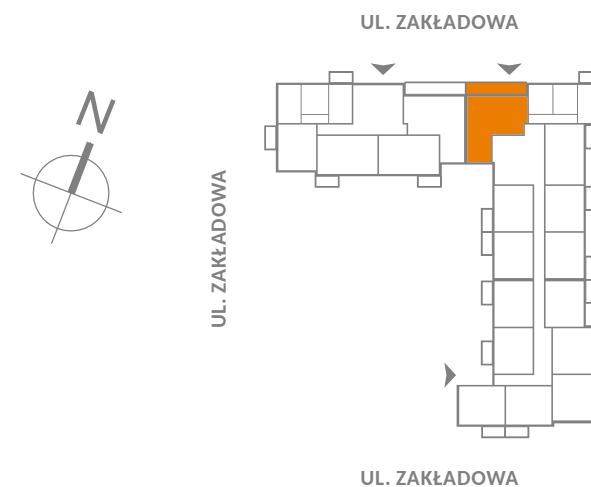

Zakładowa 24/71 Wrocław

Pokoje
4

Piętro
5

UWAGA:
Metryka lokalu ma charakter poglądowy.
Przedstawione umeblowanie jest przykładowe i nie stanowi
gwarantowanego wyposażenia mieszkania.

Powierzchnia użytkowa lokalu

65,32 m²