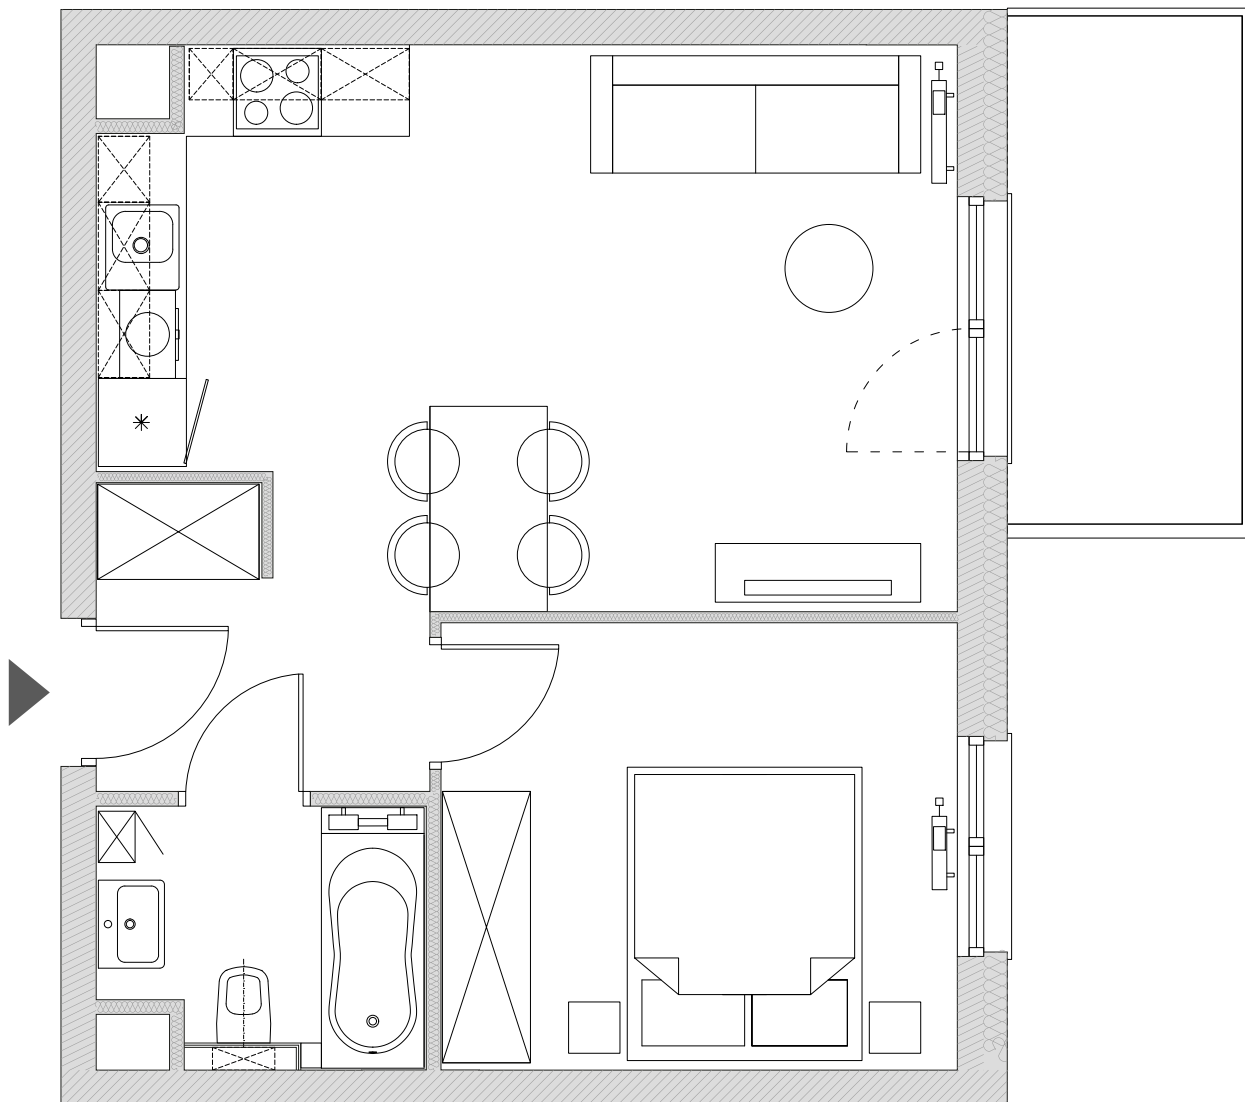

## Zakładowa 24/90 Wrocław

Pokoje	Piętro
2	6

UWAGA:  
Metryka lokalu ma charakter poglądowy.  
Przedstawione umeblowanie jest przykładowe i nie stanowi  
gwarantowanego wyposażenia mieszkania.

Powierzchnia użytkowa lokalu

39,07 m<sup>2</sup>