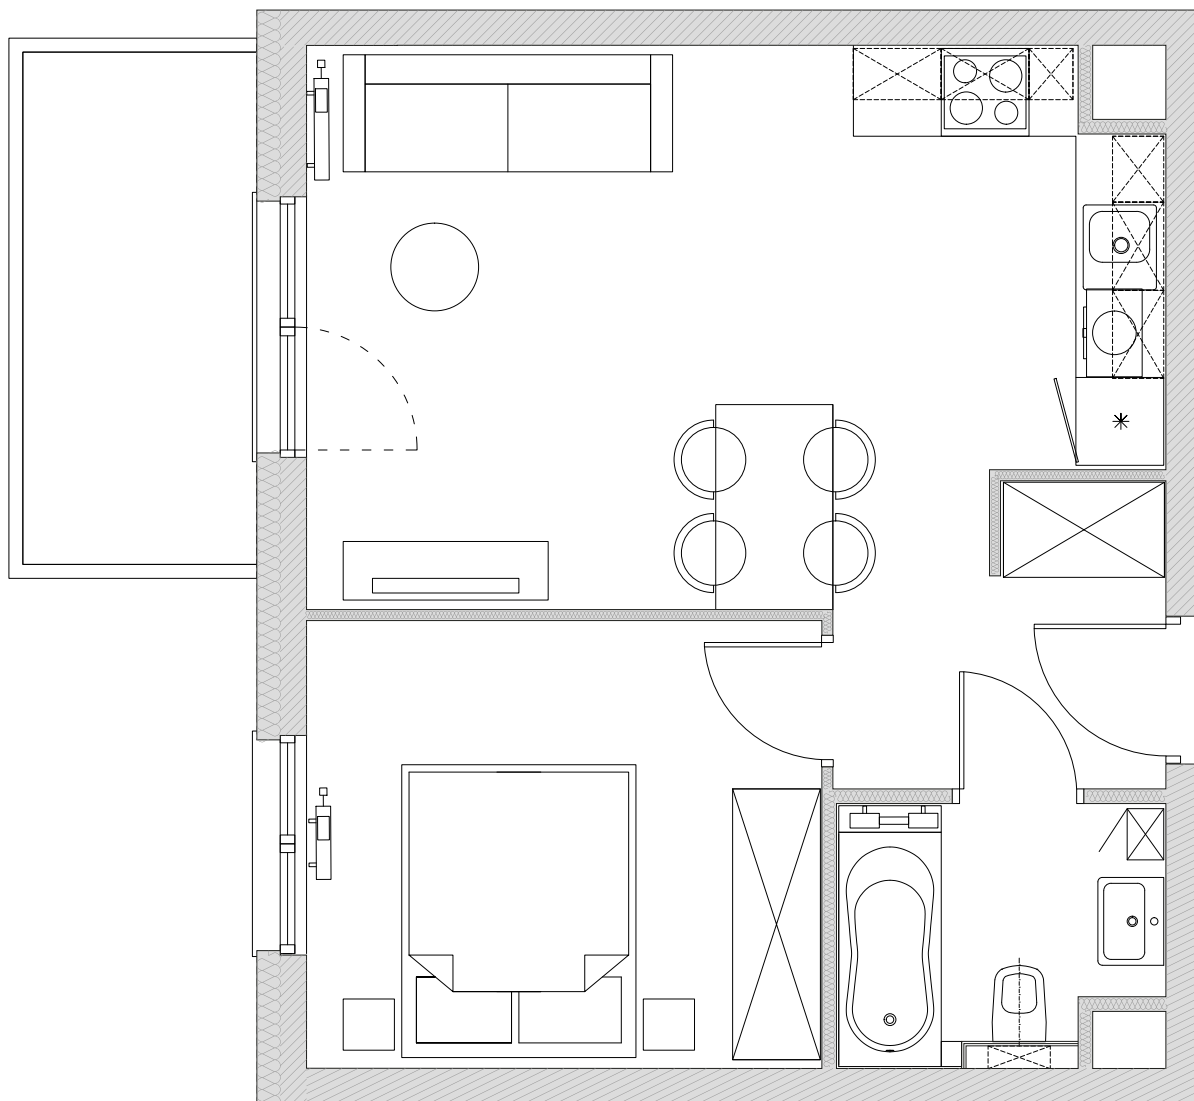

Zakładowa 24/96 Wrocław

Pokoje
2

Piętro
6

UWAGA:
Metryka lokalu ma charakter poglądowy.
Przedstawione umeblowanie jest przykładowe i nie stanowi
gwarantowanego wyposażenia mieszkania.

Powierzchnia użytkowa lokalu

39,03 m²