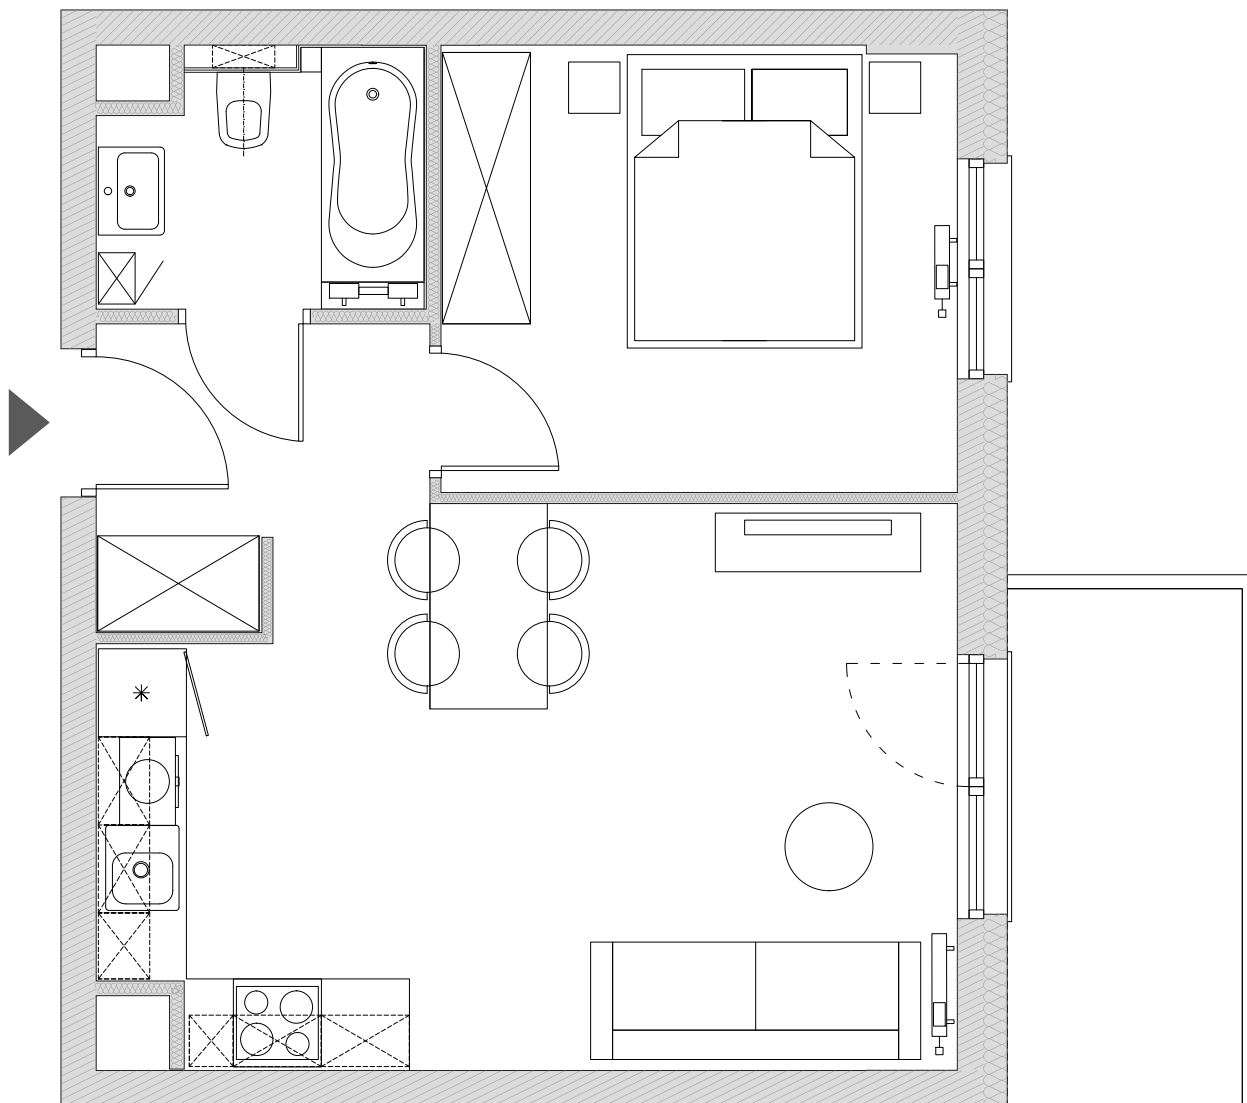

Zakładowa 24/103 Wrocław

Pokoje	Piętro
2	7

UWAGA:
Metryka lokalu ma charakter poglądowy.
Przedstawione umeblowanie jest przykładowe i nie stanowi
gwarantowanego wyposażenia mieszkania.

Powierzchnia użytkowa lokalu

39,07 m²