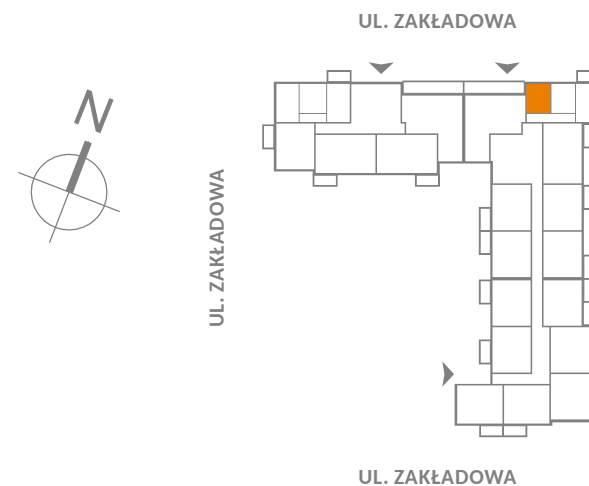

Zakładowa 24/114A Wrocław

Pokoje
1

Piętro
8

Powierzchnia użytkowa lokalu

15,43 m²

UWAGA:
Metryka lokalu ma charakter poglądowy.
Przedstawione umeblowanie jest przykładowe i nie stanowi
gwarantowanego wyposażenia mieszkania.