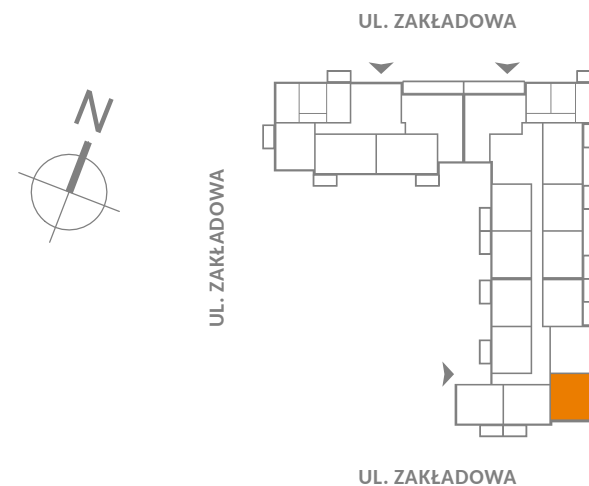

UWAGA:
Metryka lokalu ma charakter poglądowy.
Przedstawione umeblowanie jest przykładowe i nie stanowi
gwarantowanego wyposażenia mieszkania.

Zakładowa 24/120 Wrocław

Pokoje	Piętro
2	8

Powierzchnia użytkowa lokalu

38,82 m²