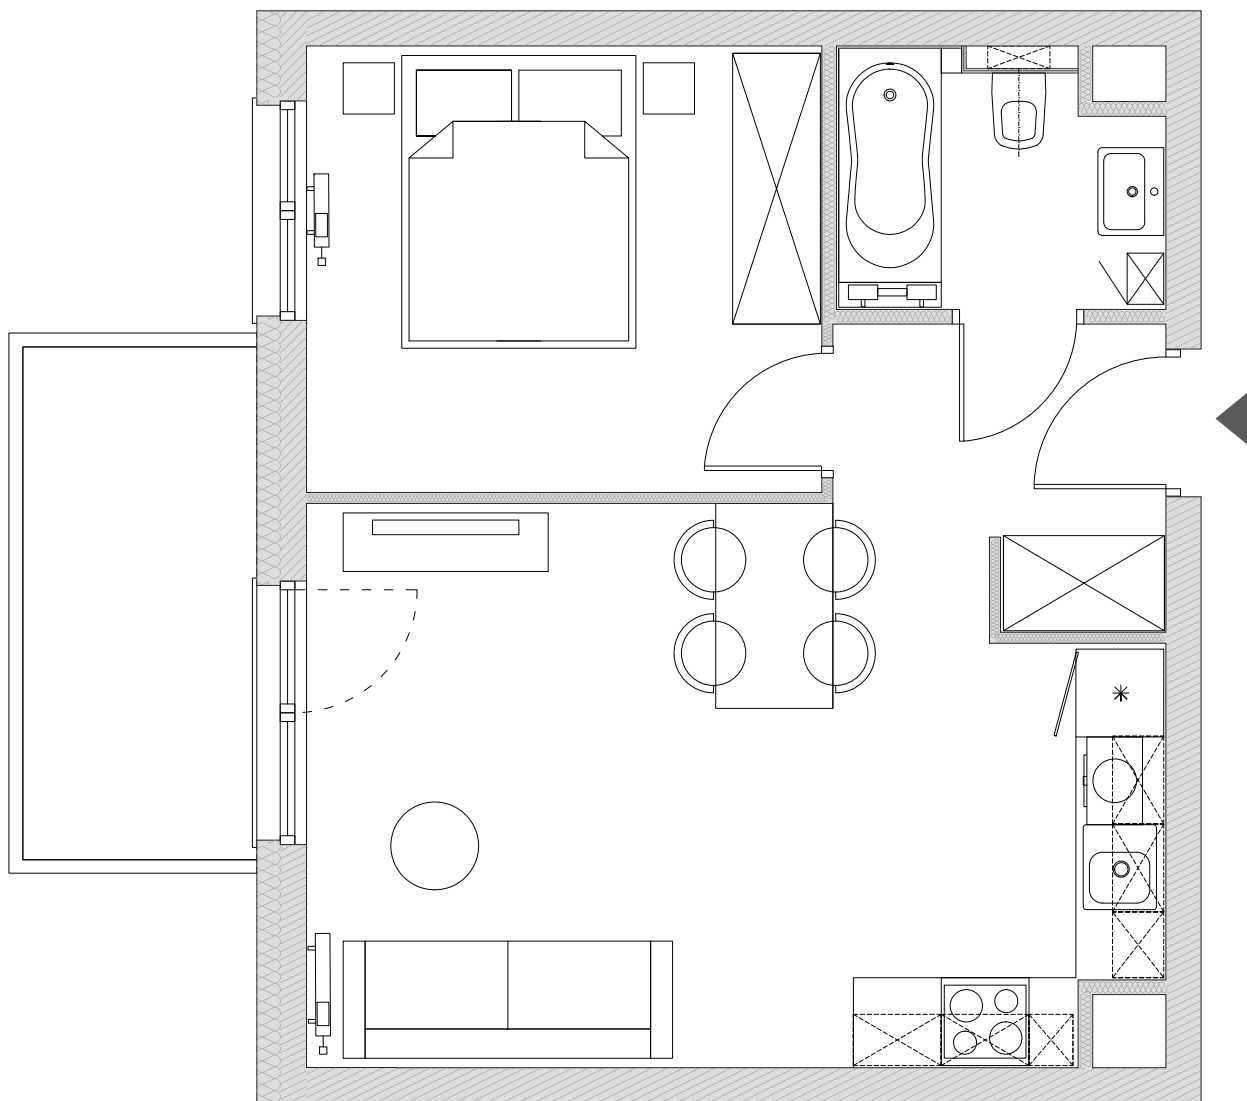

Zakładowa 24/123 Wrocław

Pokoje	Piętro
2	8

UWAGA:
Metryka lokalu ma charakter poglądowy.
Przedstawione umeblowanie jest przykładowe i nie stanowi
gwarantowanego wyposażenia mieszkania.

Powierzchnia użytkowa lokalu

39,10 m²