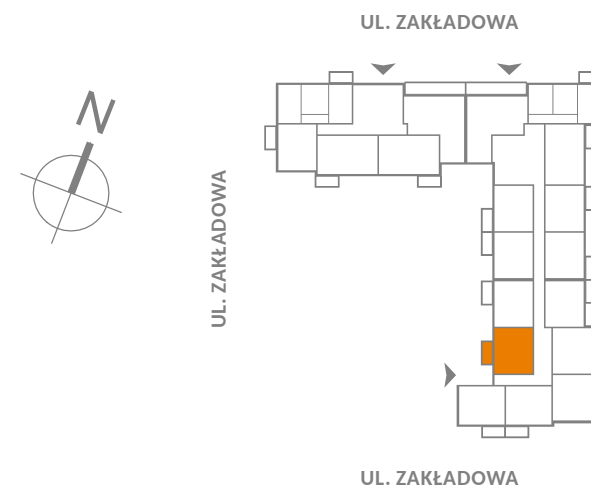

Zakładowa 24/123 Wrocław

Pokoje	Piętro
2	8

UWAGA:
Metryka lokalu ma charakter poglądowy.
Przedstawione umeblowanie jest przykładowe i nie stanowi
gwarantowanego wyposażenia mieszkania.

Powierzchnia użytkowa lokalu

39,10 m²