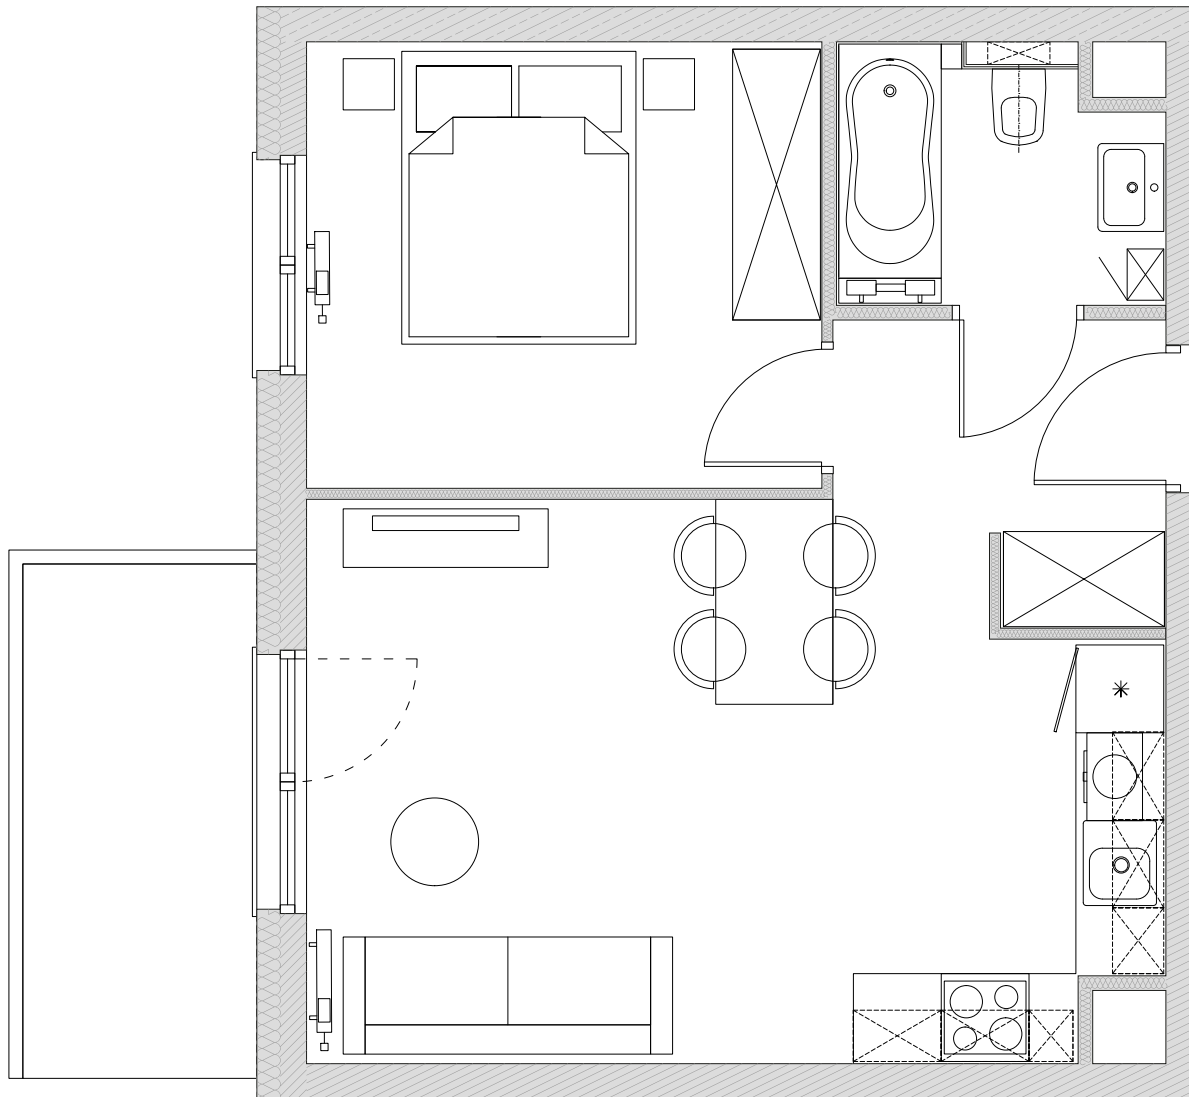

Zakładowa 24/126 Wrocław

Pokoje	Piętro
2	8

Powierzchnia użytkowa lokalu

39,17 m²

UWAGA:
Metryka lokalu ma charakter poglądowy.
Przedstawione umeblowanie jest przykładowe i nie stanowi
gwarantowanego wyposażenia mieszkania.